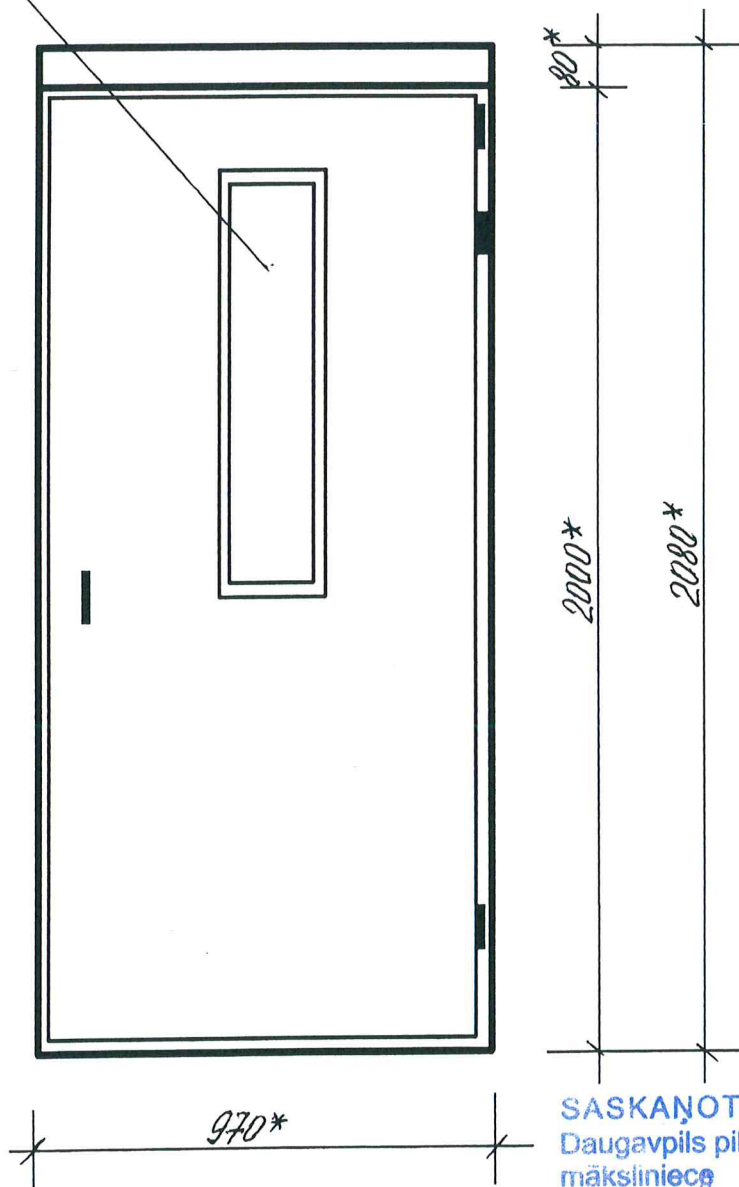

# Ieejas metāla siltinātas durvis

Saules iela 67

*PVC stikla pakete  
200 x 900\**

SASKAŅOTS  
Daugavpils pilsētas galvenā  
māksliniece  
*Ingūna Levša*  
2019.g. 25. oktobrī

\* - Izmērus precizēt uz vietas.