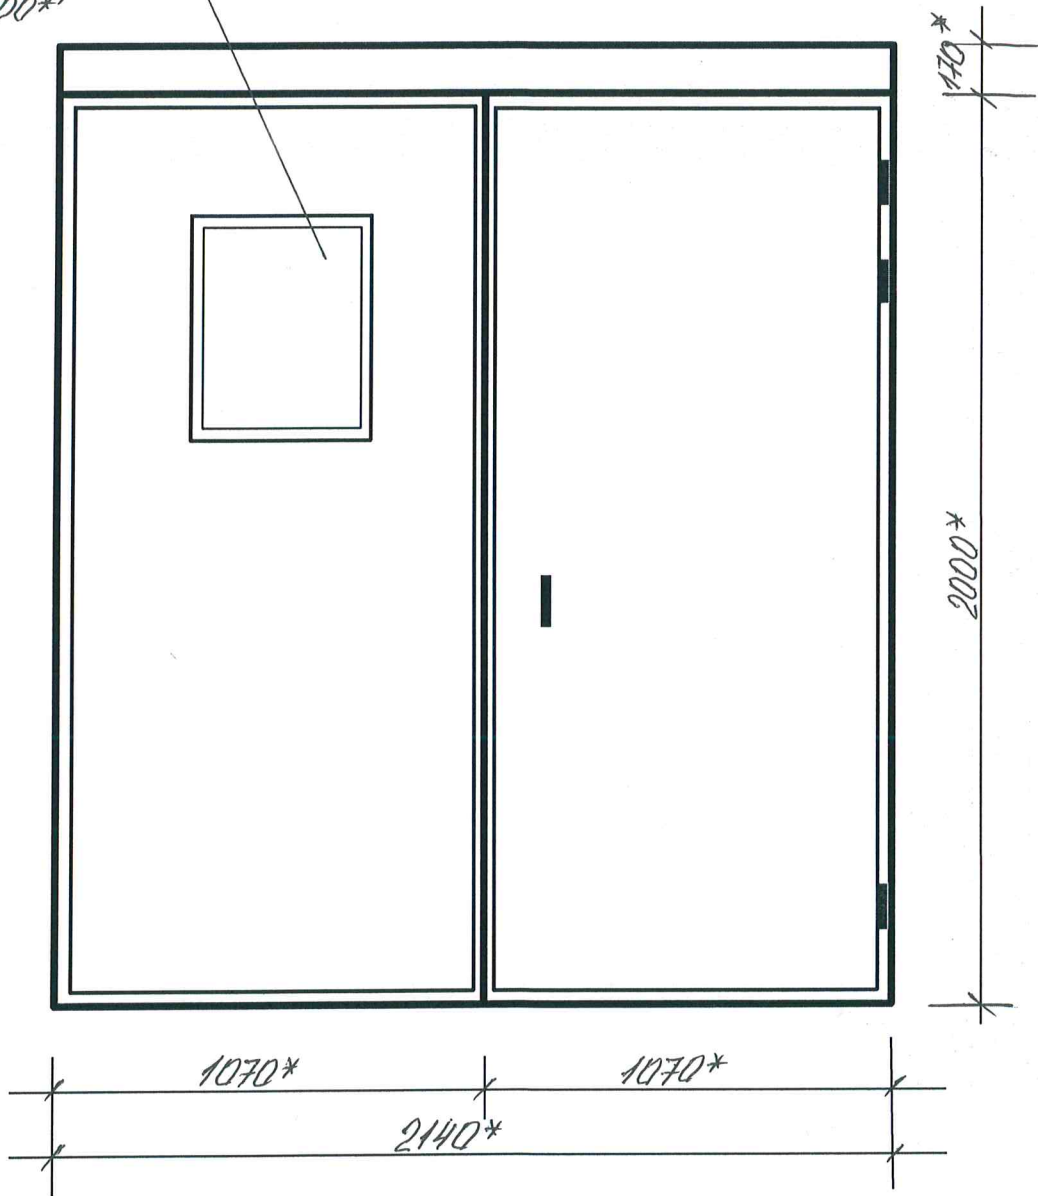

Iejas metāla siltinātas durvis  
Mihoelsa iela 35

*PVC stikla pakete  
400 x 600\**

SASKAŅOTS

Daugavpils pilsētas galvenā  
māksliniece

*Leiv* Ingūna Levša  
20 19. g. 25. martā

\* - Izmērus precizēt uz vietas.

Metāla durvis nokrāsot ar krāsu 8017 („RAL” katalogs)

Sastādīja:

I. Krapunova