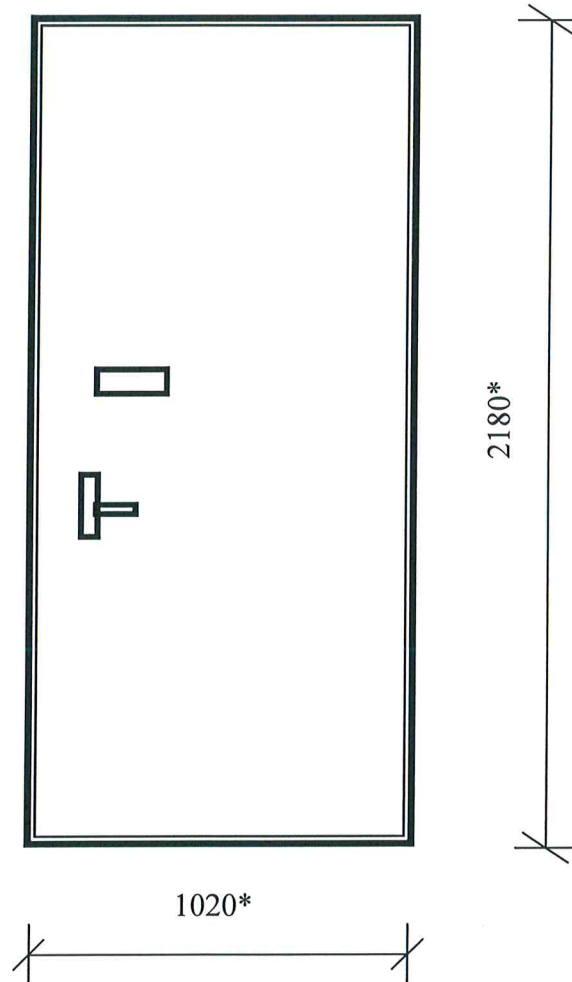

Ieejas metāla siltinātas durvis

SASKAŅOTS
Daugavpils pilsētas galvenā
māksliniece
Levša Ingūna Levša
20 19. g. 12. aprīlī

*- Izmērus precizēt uz vietas
Durvis nokrāsot ar krāsu M486 ("Tikkurila katalogs")