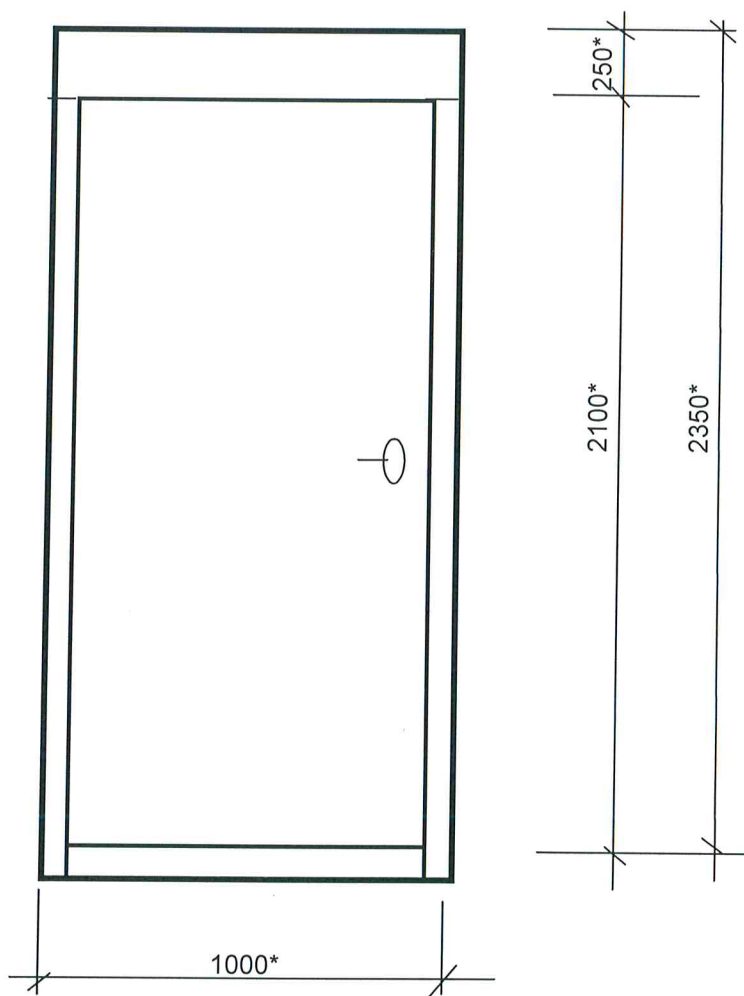

Ieejas metāla siltinātas durvis

Tautas iela 84

Durvis nokrāsot ar krāsu M482 („Tikkurila” katalogs)

* - Izmērus precizēt uz vietas.

Sastādīja: Kom I.Komar

SASKAŅOTS
Daugavpils pilsētas galvenā
māksliniece
Leva Ingūna Levša
20.19.9.23. aplūcis

Ieejas metāla siltinātas durvis

Tautas iela 84

Durvis nokrāsot ar krāsu M482 („Tikkurila” katalogs)

- Izmērus precizēt uz vietas.

Sastādīja: I.Kom I.Komar

SASKAŅOTS
Daugavpils pilsētas galvenā
māksliniece
I.Kom Ingūna Levša
20 10.g. 23. aprīlī