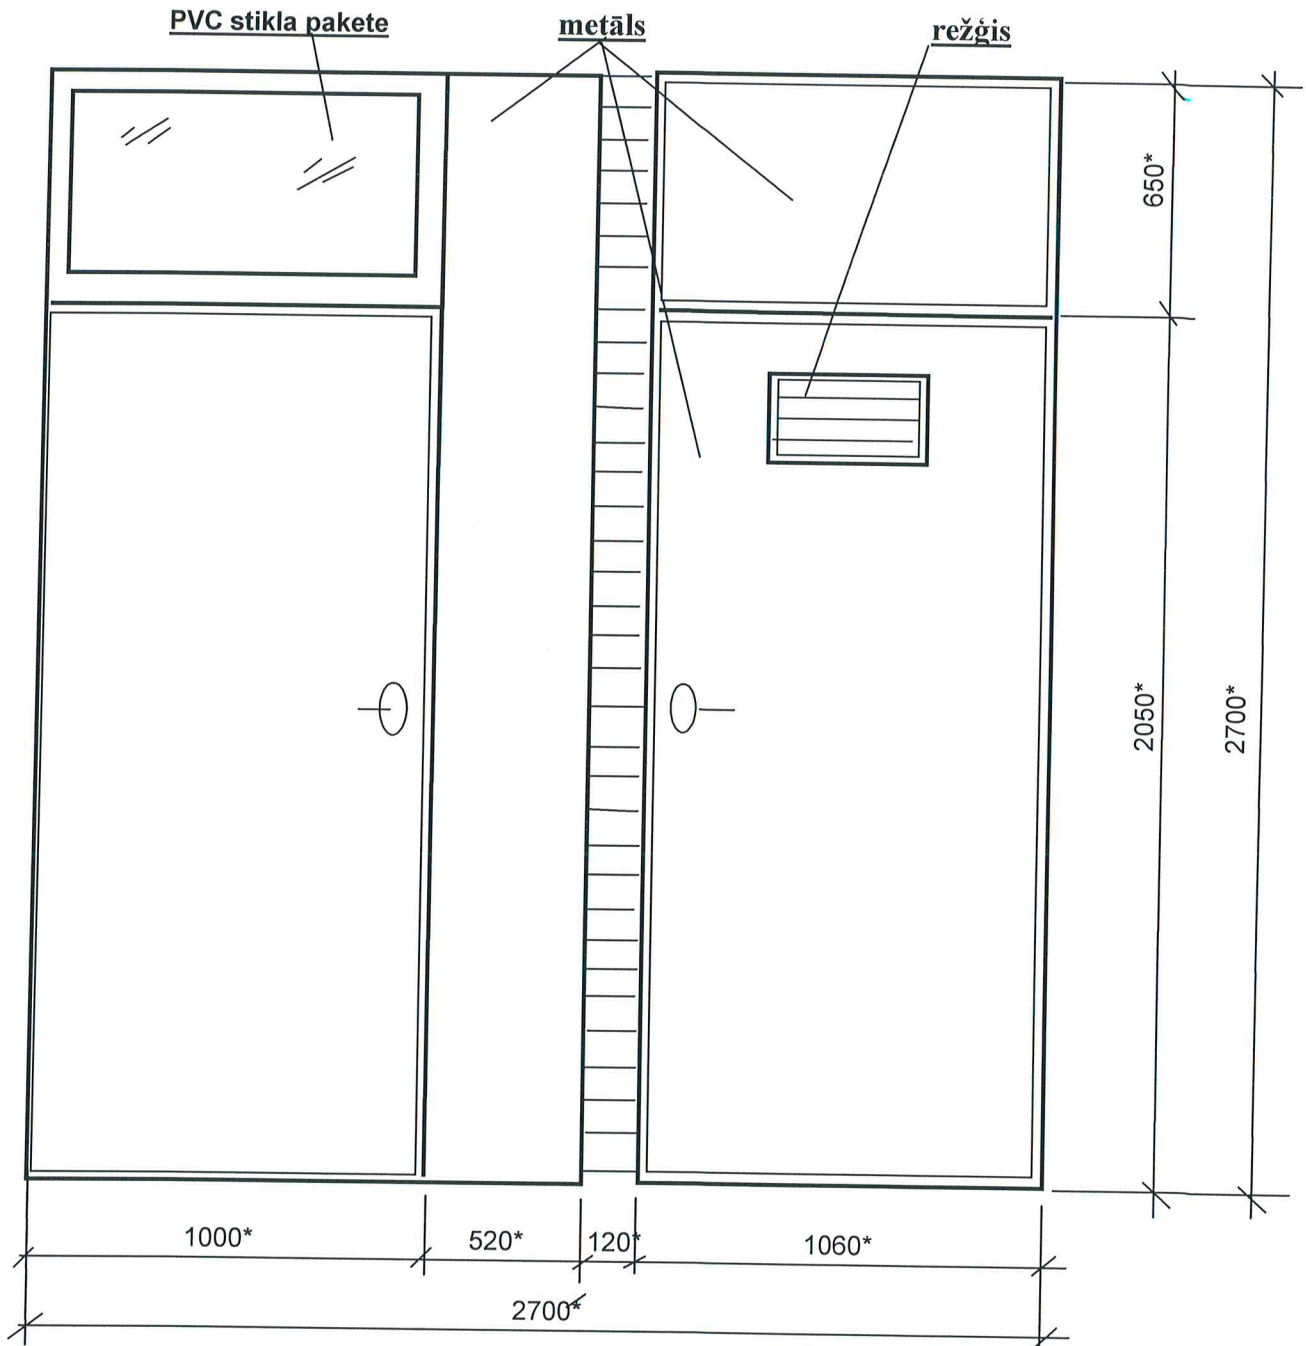

Ieejas metāla siltinātas durvis

Tautas iela 84

Durvis nokrāsot ar krāsu M482 („Tikkurila” katalogs)

* - Izmērus precizēt uz vietas.

Sastādīja: Kom I.Komar

SASKAŅOTS
Daugavpils pilsētas galvenā
māksliniece
Leva Ingūna Levša
20.19.9.23. aplūcis

Ieejas metāla siltinātas durvis

Tautas iela 84

Durvis nokrāsot ar krāsu M482 („Tikkurila” katalogs)

- Izmērus precizēt uz vietas.

Sastādīja: I.Kom I.Komar

SASKAŅOTS
Daugavpils pilsētas galvenā
māksliniece
I.Kom Ingūna Levša
20 10.g. 23. aprīlī