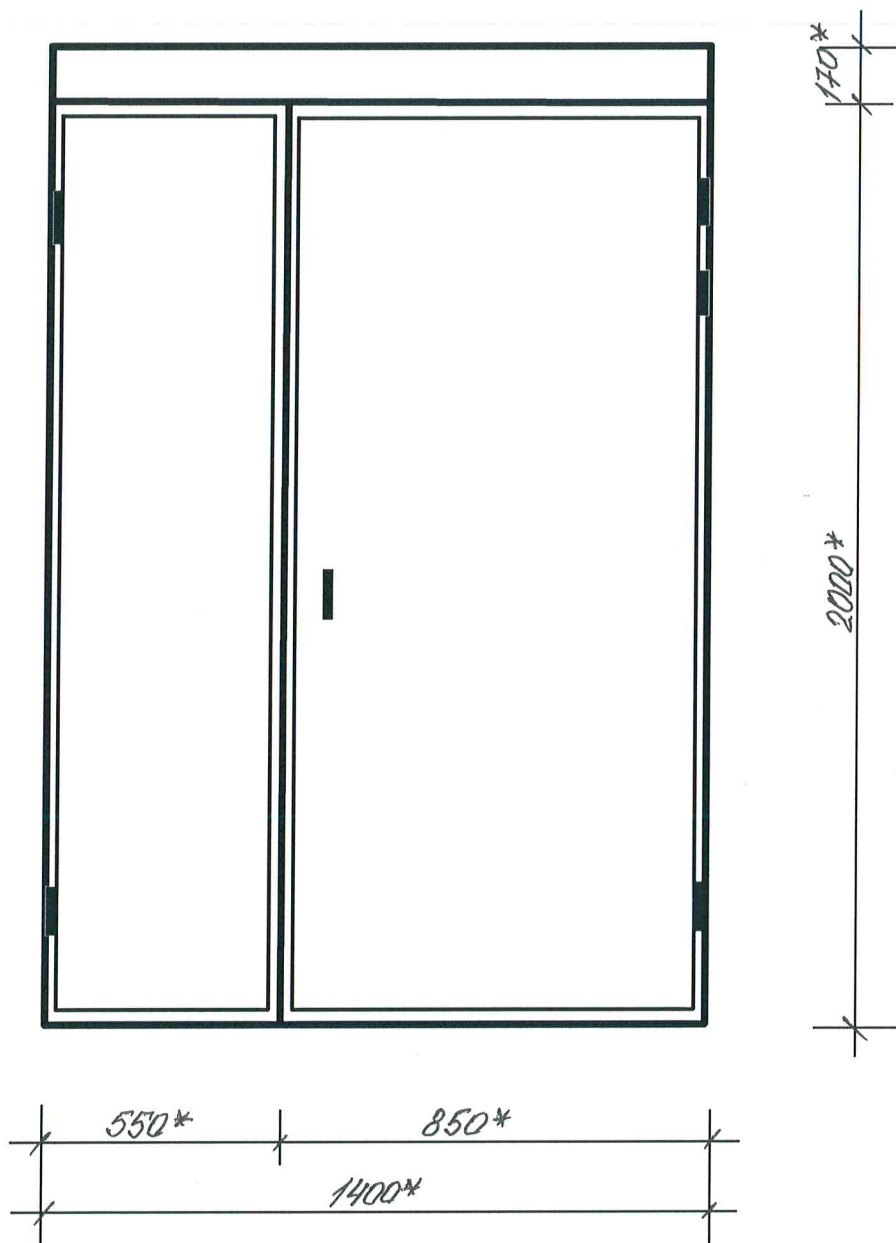

Ieejas metāla siltinātas durvis  
Smiltenes iela 2

\* - Izmērus precizēt uz vietas.

Metāla durvis nokrāsot ar krāsu 8017 („RAL” katalogs)

Sastādīja:

I.Krapunova

SASKAŅOTS  
Daugavpils pilsētas galvenā  
māksliniece