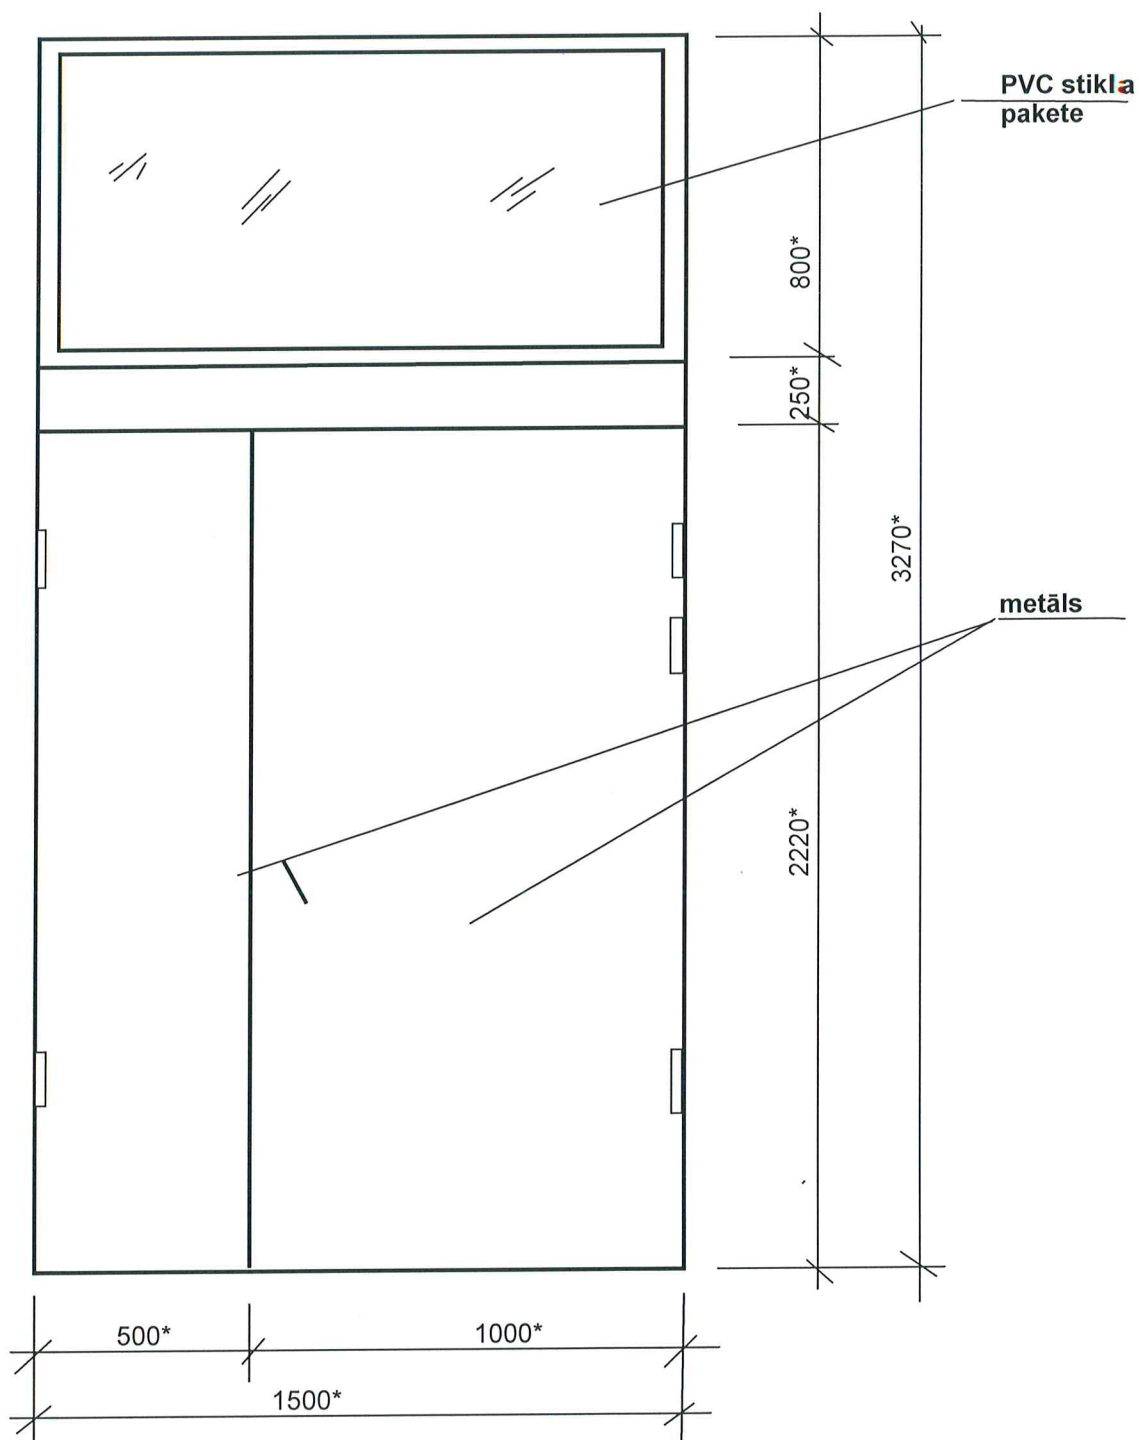

Ieejas metāla siltinātas durvis

Puškina iela 55

Durvis nokrāsot ar krāsu M482 („Tikkurila” katalogs)

Loga krāsa - tumši brūns

* - Izmērus precizēt uz vietas.

Sastādīja: I.Komar I.Komar

SASKAŅOTS

Daugavpils pilsētas galvenā
māksliniece