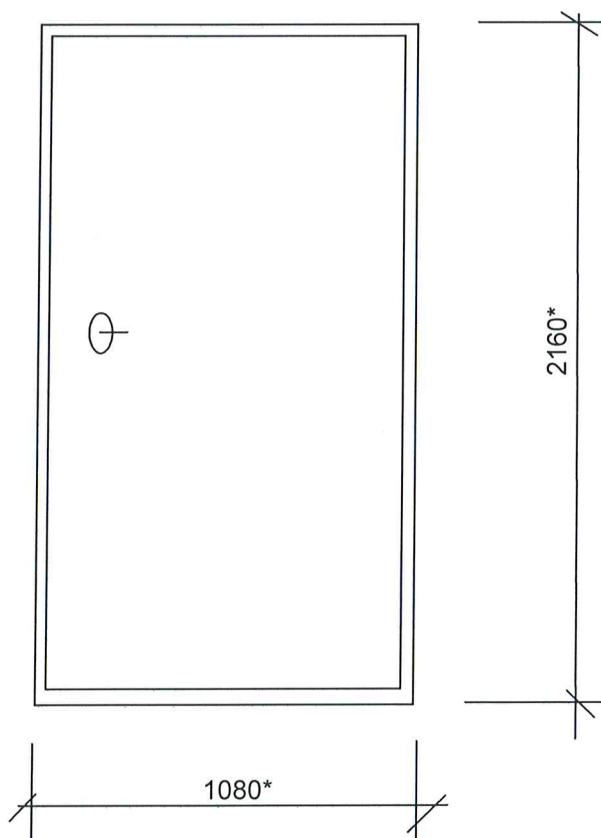

## Ieejas metāla siltinātas durvis

Bauskas iela 112

Durvis nokrāsot ar krāsu M482 („Tikkurila” katalogs)

\* - Izmērus precizēt uz vietas.

Sastādīja: *Kom* I.Komar

**SASKAŅOTS**

Daugavpils pilsētas galvenā  
māksliniece