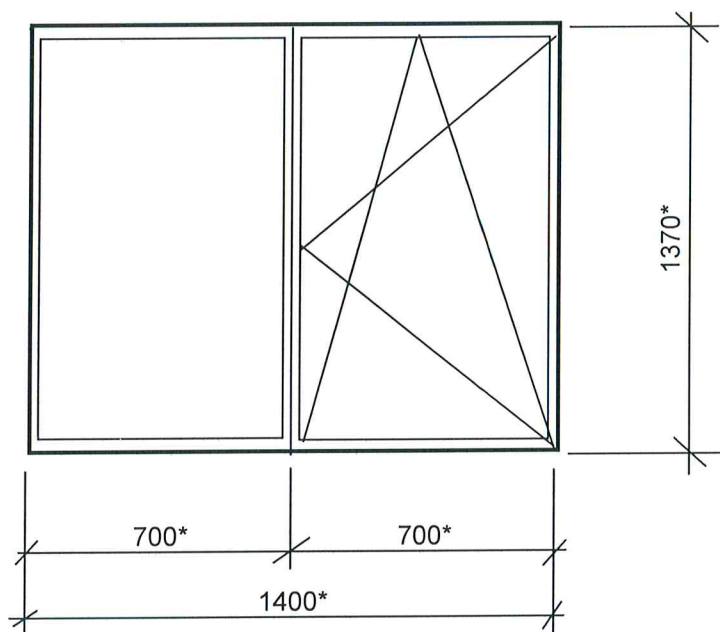

# PVC logs

( kāpņu telpa)

Bauskas iela 112

Logu krāsa - balta

\* - Izmerus precizēt uz vietas.

Sastādīja: *kom* I.Komar

**SASKAŅOTS**

Daugavpils pilsētas galvenā  
māksliniege