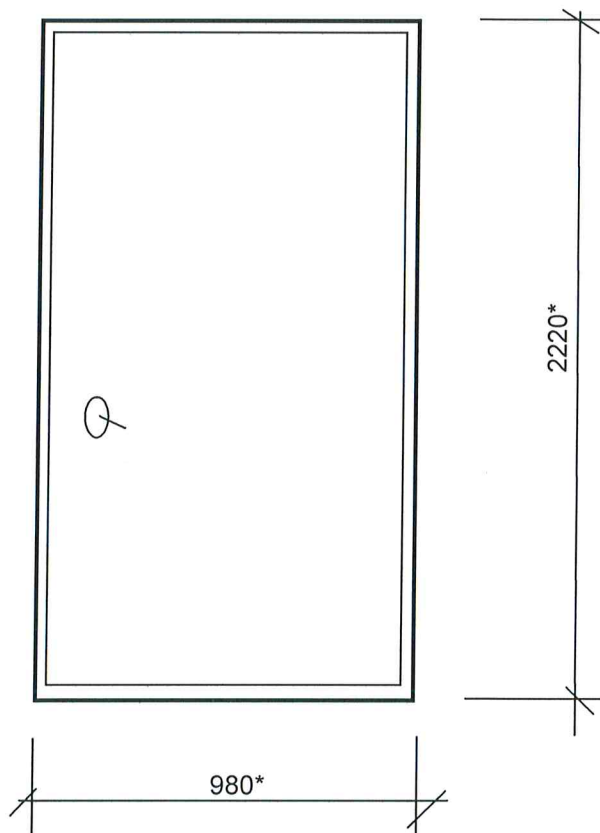

Ieejas metāla siltinātas durvis

Arodu iela 104A

Durvis nokrāsot ar krāsu M482 („Tikkurila” katalogs)

* - Izmērus precizēt uz vietas.

Sastādīja: *I.Komar* I.Komar

SASKAŅOTS

Daugavpils pilsētas galvenā
māksliniece