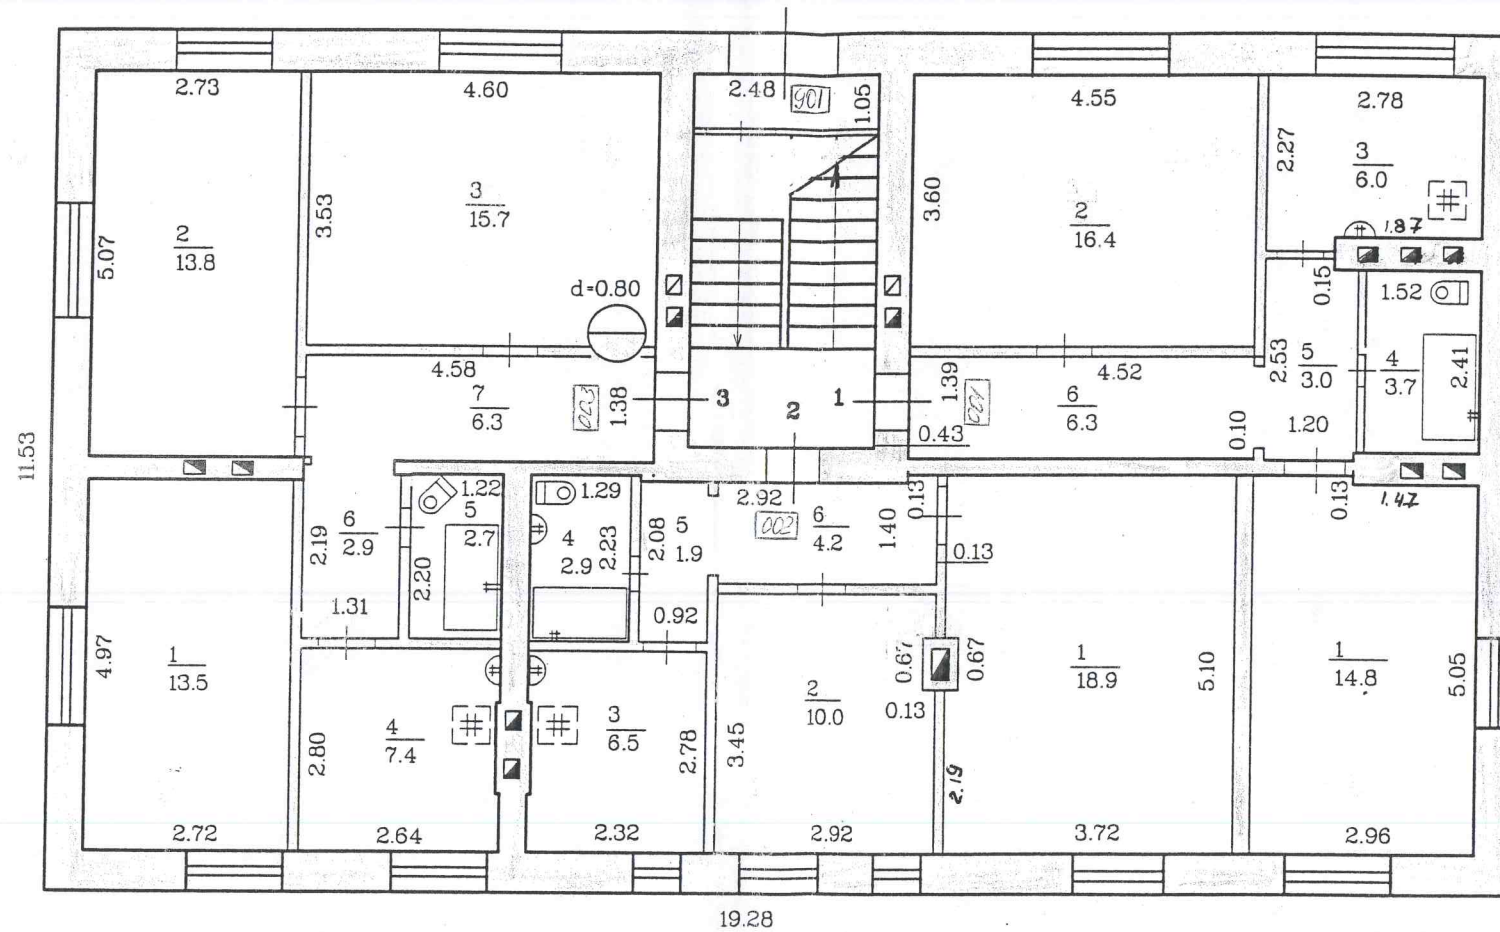

STĀVU PLĀNS

Daugavpils, kvartāls Nr. _____, Smiltenes iela, ēka Nr. 2

1.Stāvs

h=2.94

Mērogs 1:100

Izpildīja: N.Hmeļnicka *N. Hmeļnicka* (09.02.99)
Pārbaudīja: *[Signature]*

STĀVU PLĀNS

Daugavpils, kvartāls Nr. _____, Smiltenes iela, ēka Nr. 2

2.Stāvs

h=2.93

Mērogs 1:100

Izpildīja: N.Hmelņicka, V.Hmelņicka (09.02.99)
Pārbaudīja: *[Signature]*