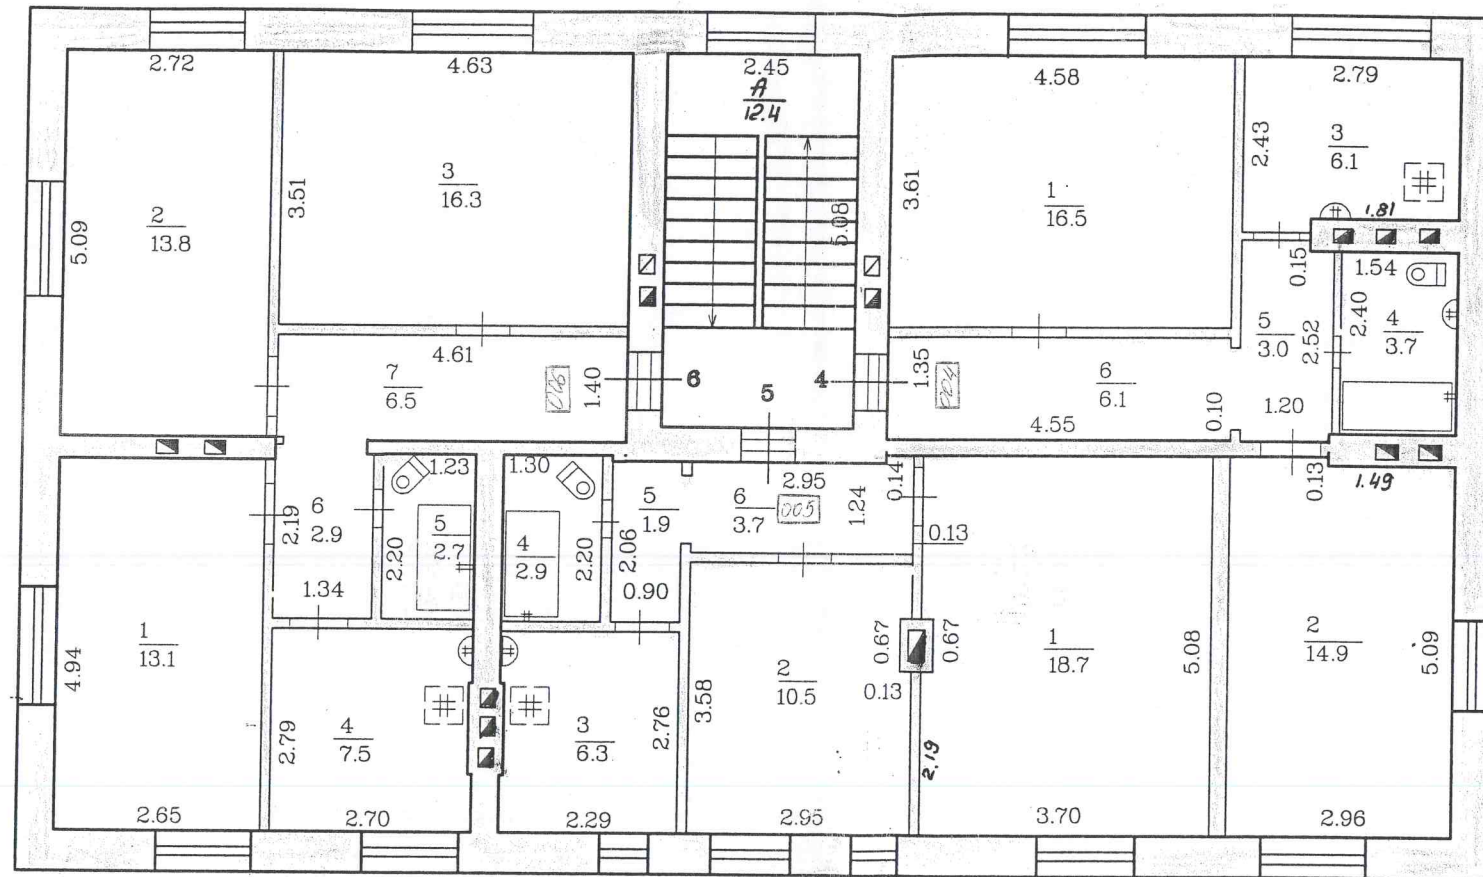

STĀVU PLĀNS

Daugavpils, kvartāls Nr. _____, Smiltenes iela, ēka Nr. 2

1.Stāvs

h=2.94

Mērogs 1:100

Izpildīja: N.Hmeļnicka *N. Hmeļnicka* (09.02.99)
Pārbaudīja: *[Signature]*

STĀVU PLĀNS

Daugavpils, kvartāls Nr. _____, Smiltenes iela, ēka Nr. 2

2.Stāvs

h=2.93

Mērogs 1:100

Izpildīja: N.Hmelņicka, V.Hmelņicka (09.02.99)
Pārbaudīja: *[Signature]*