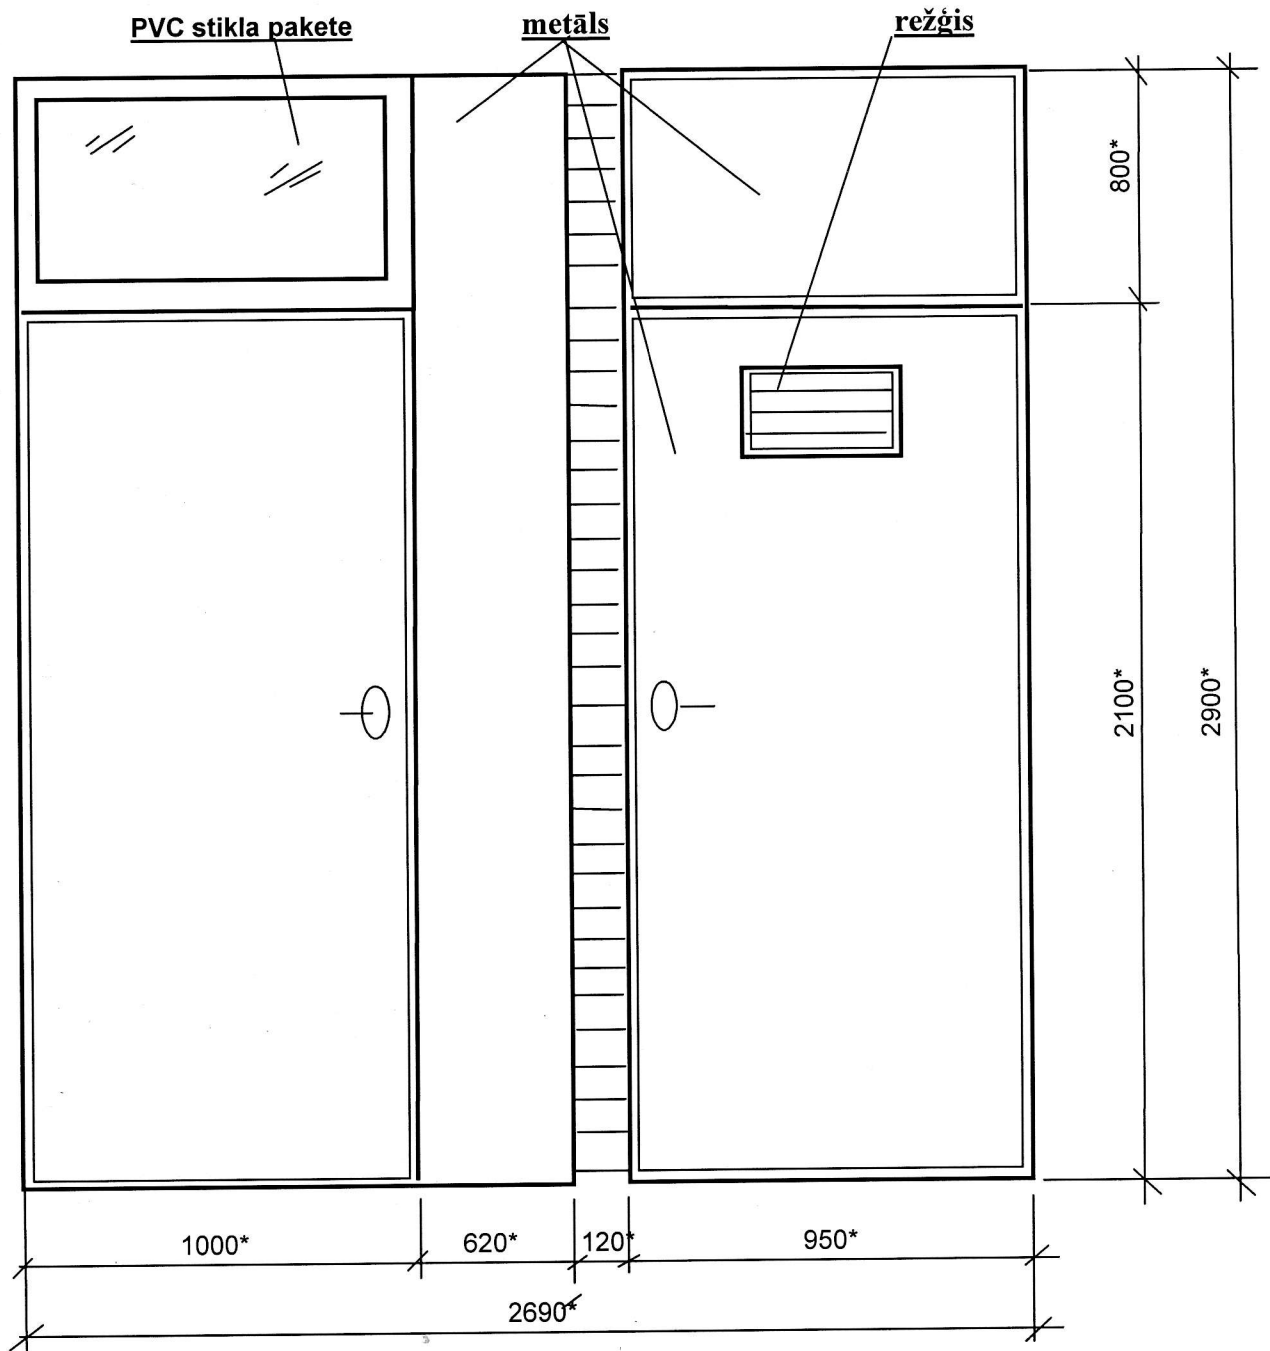

Ieejas metāla siltinātas durvis

18.novembra iela 186
no 18.novembra ielas puses

Durvis nokrāsot ar krāsu M482 („Tikkurila” katalogs)

* - Izmērus precizēt uz vietas.

Sastādīja: I.Komar I.Komar

SASKAŅOTS
Daugavpils pilsētas
galvenās mākslinieces vietniece
Līga Čibule
2016.gada 28. maijs