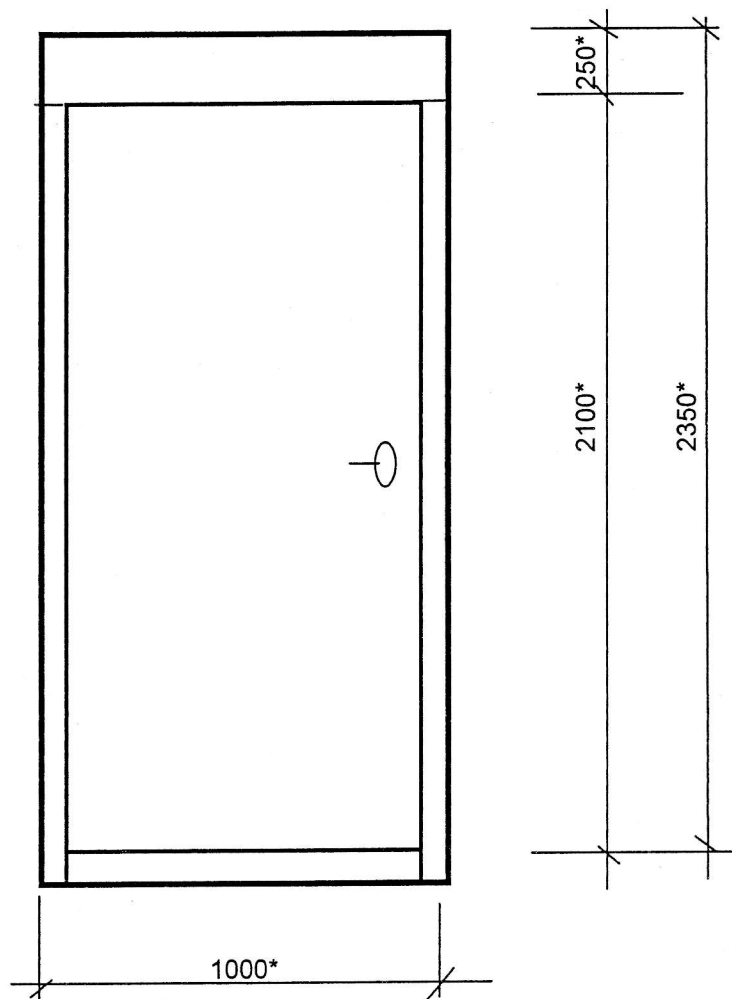

Ieejas metāla siltinātas durvis

18.novembra iela 186
no pagalma puses

Durvis nokrāsot ar krāsu M482 („Tikkurila” katalogs)

* - Izmērus precizēt uz vietas.

Sastādīja: I.Komar I.Komar

SASKAŅOTS
Daugavpils pilsētas
galvenās mākslinieces vietniece
Līga Čibule
2012.gada 22. maijs