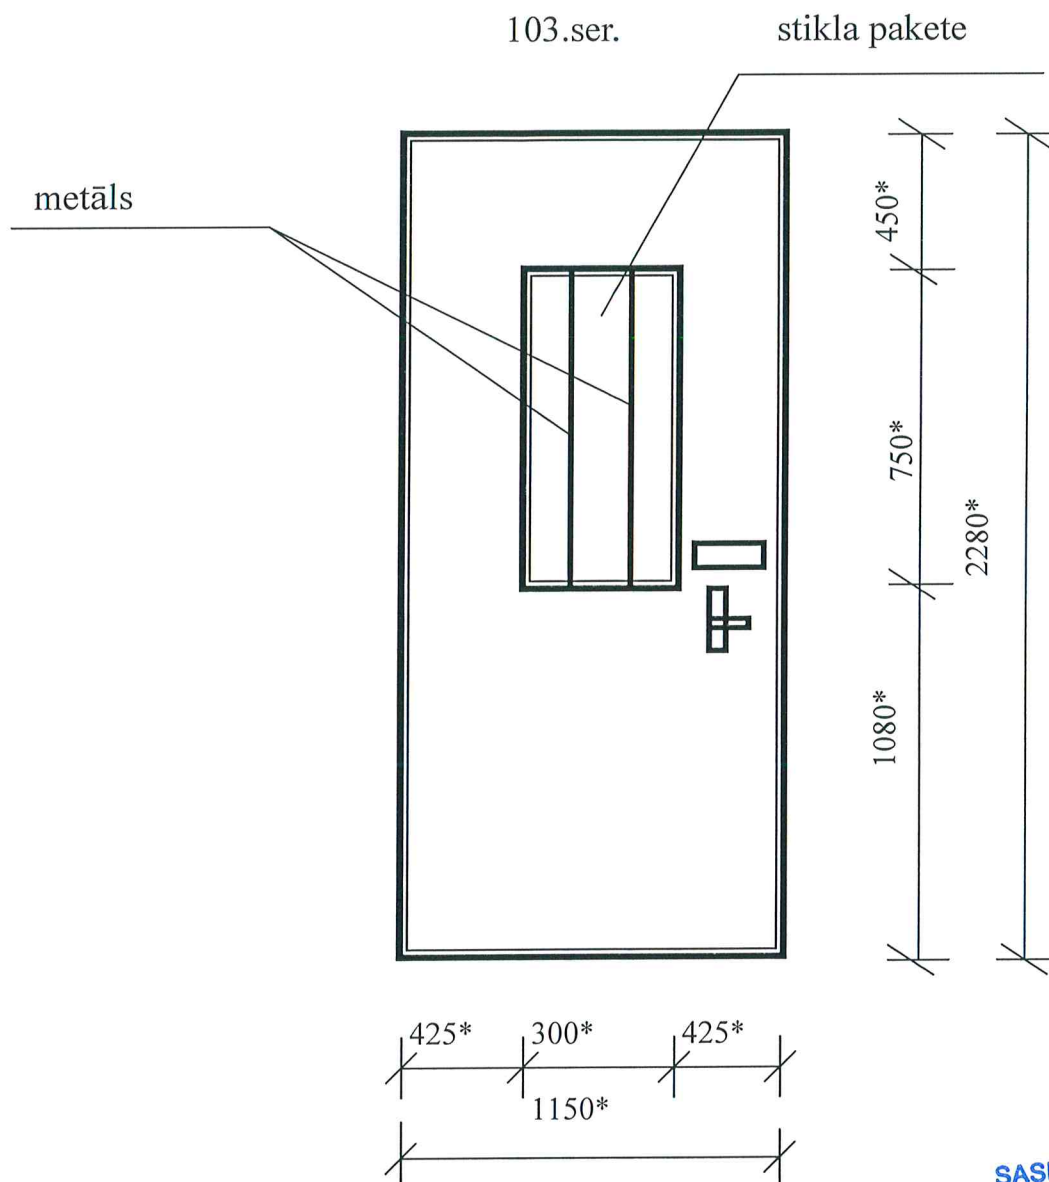

Ieejas metāla siltinātas durvis

467.ser.

Stikla pakete

metāls

*- Izmērus precizēt uz vietas
Durvis nokrāsot ar krāsu M482 ("Tikkurila katalogs")

SASKAŅOTS
Daugavpils pilsētas
galvenās mākslinieces vietniece
Līga Čibule
2011.gada 22. maijā

Sastādīja:

A.Jasjukjaņeca

Ieejas metāla siltinātas durvis

*- Izmērus precizēt uz vietas
Durvis nokrāsot ar krāsu M482 ("Tikkurila katalogs")

Sastādīja:

A.Jasjukjaņeca

SASKAŅOTS
Daugavpils pilsētas
galvenās mākslinieces vietniece
Līga Čibule
2014. gada 22. maijā