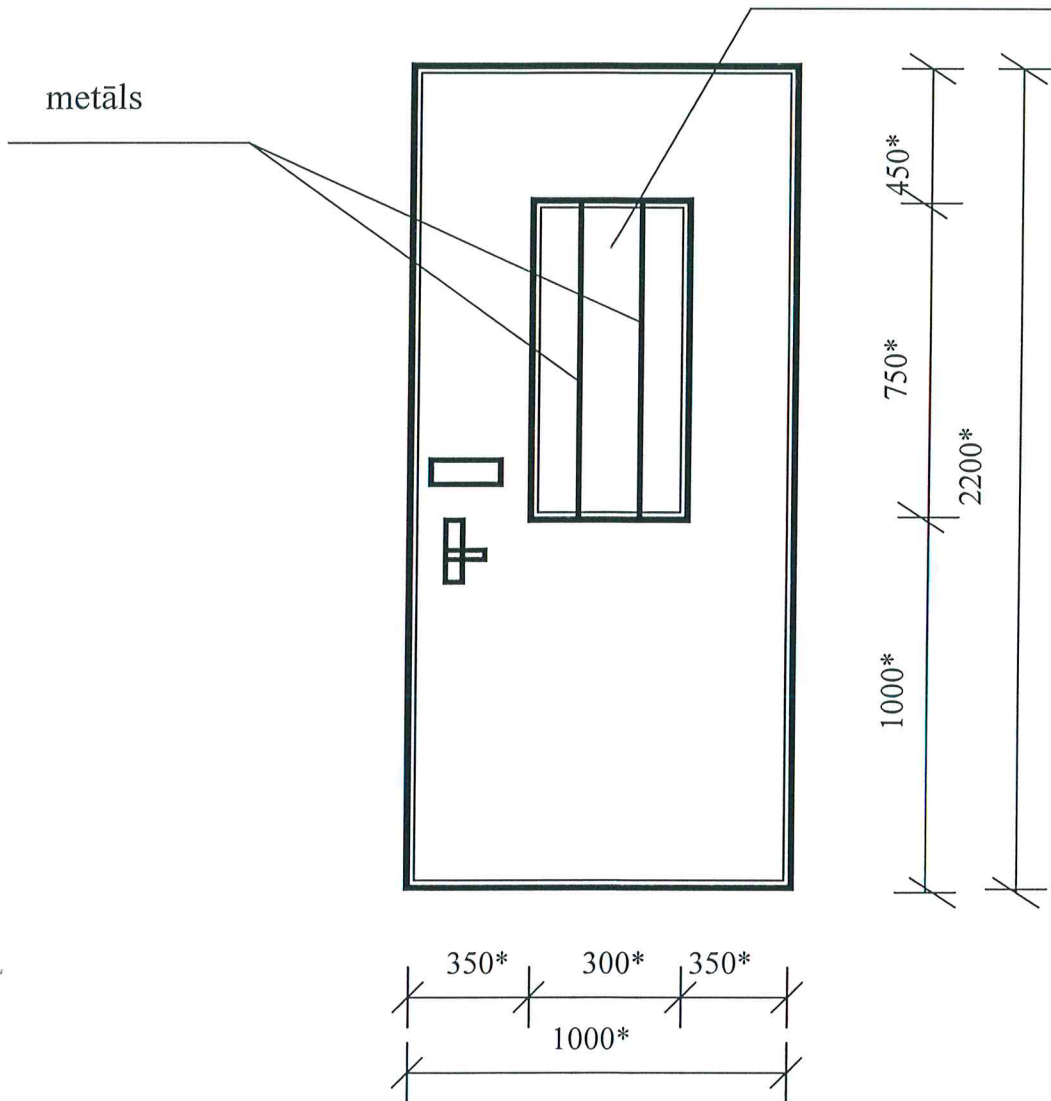

Ieejas metāla siltinātas durvis

467.ser.

Stikla pakete

metāls

*- Izmērus precizēt uz vietas
Durvis nokrāsot ar krāsu M482 ("Tikkurila katalogs")

SASKAŅOTS
Daugavpils pilsētas
galvenās mākslinieces vietniece
Līga Čibule
2011.gada 22. maijā

Sastādīja:

A.Jasjukjaņeca

Ieejas metāla siltinātas durvis

*- Izmērus precizēt uz vietas
Durvis nokrāsot ar krāsu M482 ("Tikkurila katalogs")

Sastādīja:

A.Jasjukjaņeca

SASKAŅOTS
Daugavpils pilsētas
galvenās mākslinieces vietniece
Līga Čibule
2014. gada 22. maijā