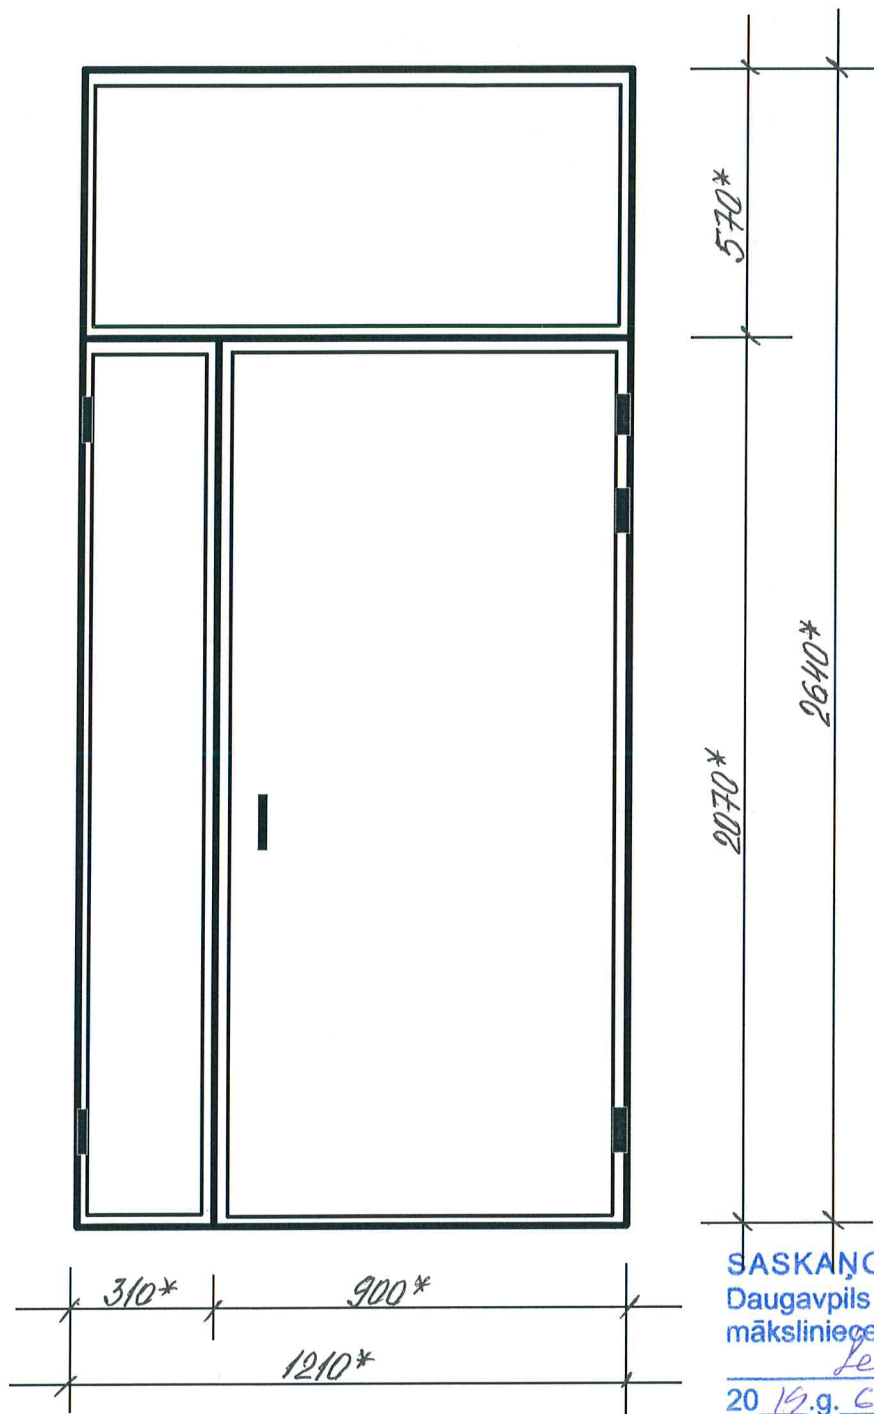

Ieejas metāla siltinātas durvis
Imantas iela 50

SASKAŅOTS
Daugavpils pilsētas galvenā
māksliniece
Leona Ingūna Levša
20.10.g.6. *J. Scaife*

* - Izmērus precizēt uz vietas.

Metāla durvis nokrāsot ar krāsu 8017 („RAL” katalogs)