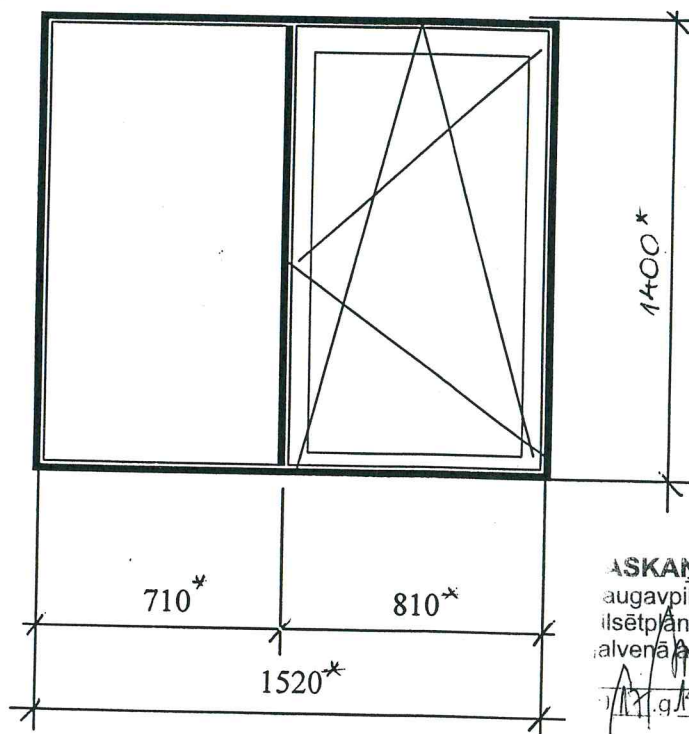

PVC logs

(kāpņu telpa)

SASKAŅOTS

Daugavpils pilsētas domes
Izstrādāšanas un būvniecības departamenta
valveņa arhitekta

Inga Ancāne

Logu krāsa – brūna (tonis N 482 („Tikkurila” katalogs))

* - Izmērus precizēt uz vietas.