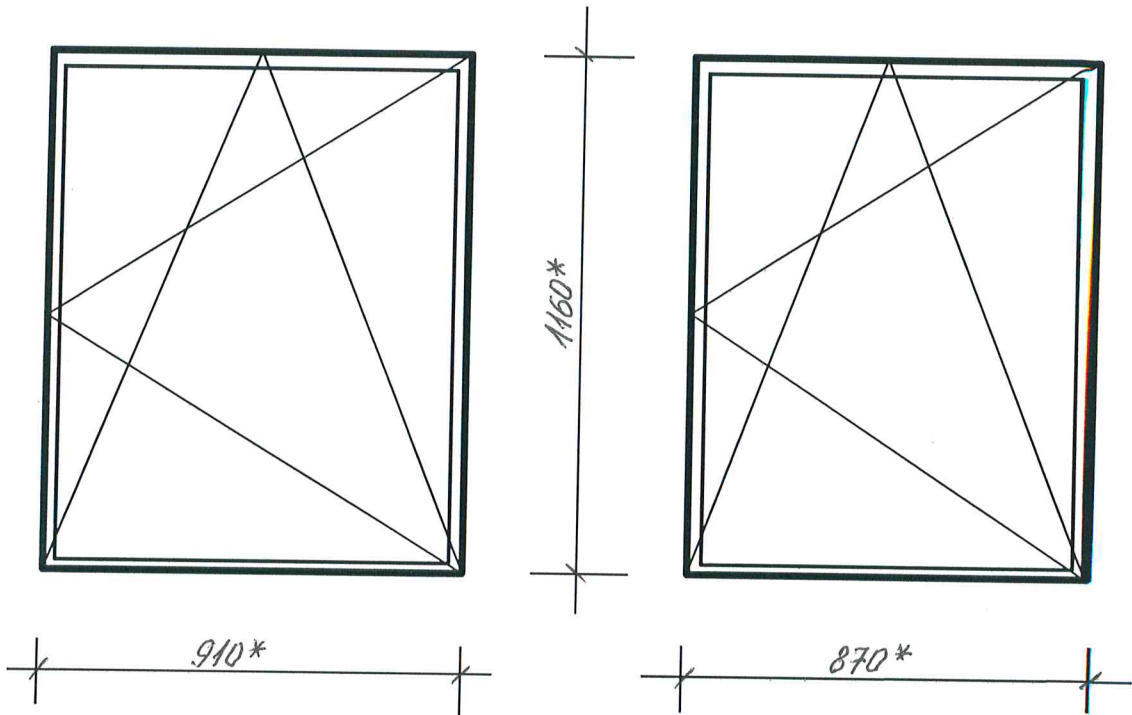

PVC logu bloks
Kr.Valdemāra iela 4

SASKAŅOTS
Daugavpils pilsētas
galvenās mākslinieces vietniece
Līga Čible Līga Čible
2017.gada 27. maijs

Logu krāsa – brūna *balta*

* - Izmērus precizēt uz vietas.

Sastādīja: