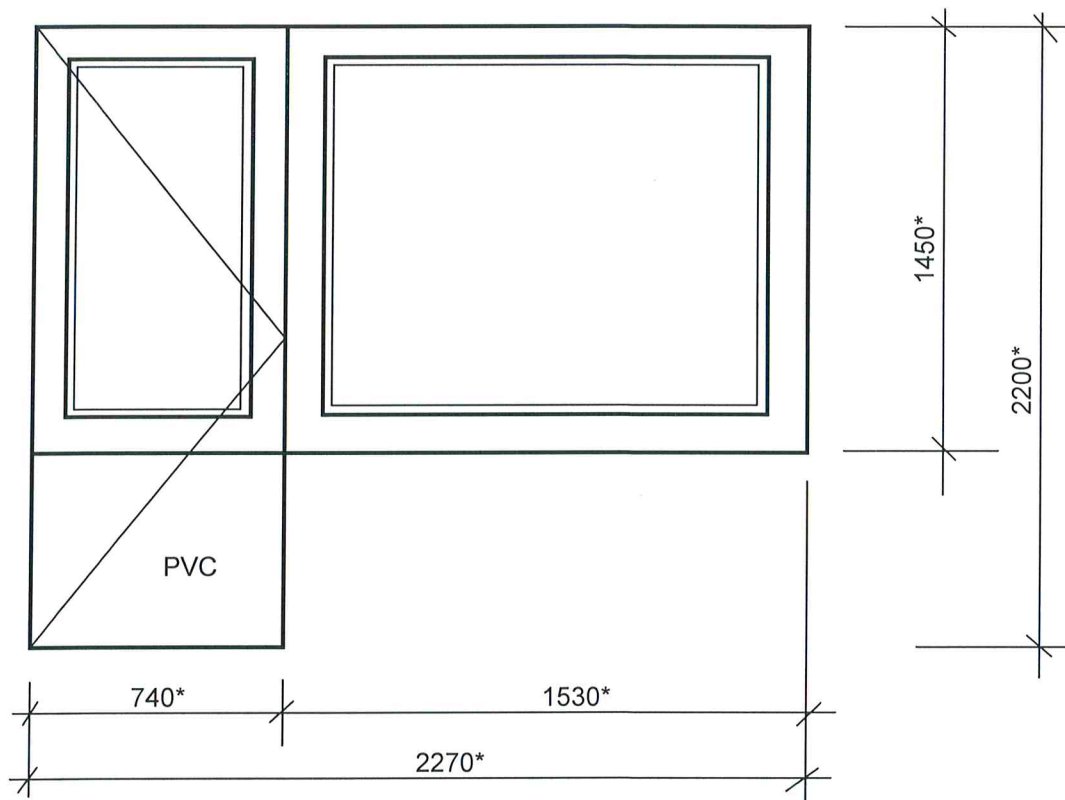

PVC lodžijas durvju bloks

(kāpņu telpa)
Augstā iela 1

(tadi pasi izmēri spoguļvariantam)

Durvju bloka krāsa - balta

* - Izmerus precizēt uz vietas.

Sastādīja: *Kom* I.Komar

SASKAŅOTS

Daugavpils pilsētas galvenā
māksliniece