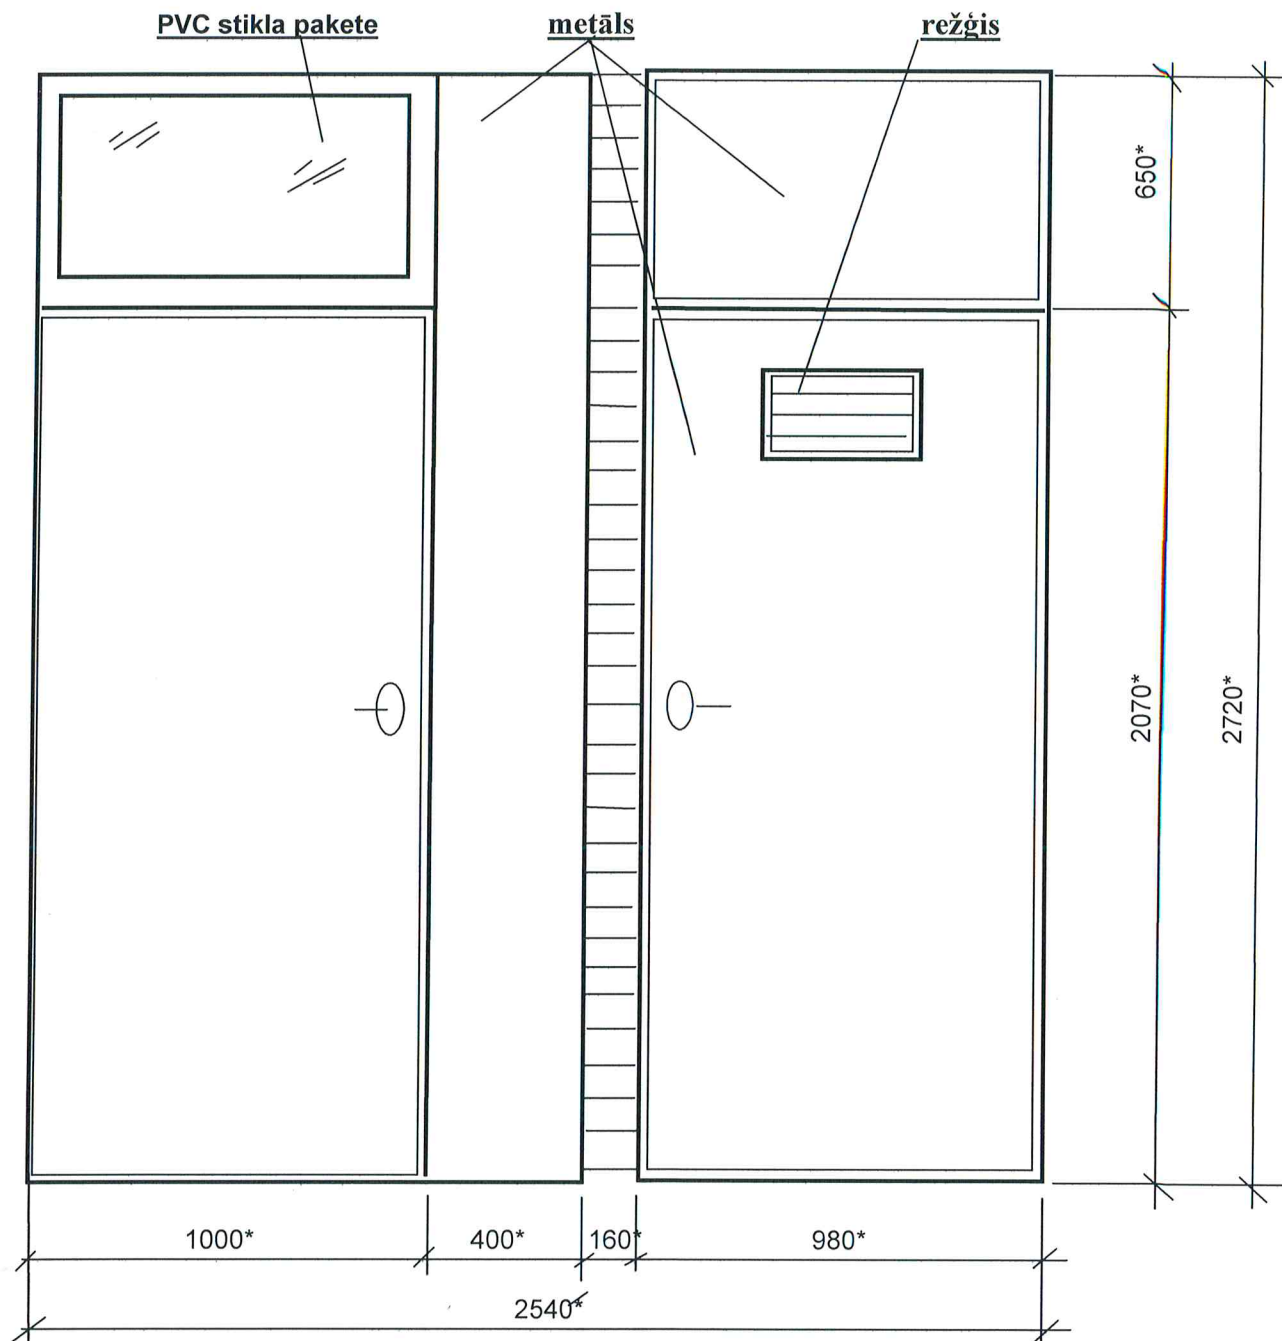

Ieejas metāla siltinātas durvis

Tukuma iela 23

Durvis nokrāsot ar krāsu N482 („Tikkurila” katalogs)

* - Izmērus precizēt uz vietas.

Sastādīja: I.Komar I.Komar

SASKAŅOTS
Daugavpils pilsētas galvenā
māksliniece
Ingūna Levša
20 19. g. 13.

Ieejas metāla siltinātas durvis

Tukuma iela 23

Durvis nokrāsot ar krāsu N482 („Tikkurila” katalogs)

- Izmērus precizēt uz vietas.

Sastādīja: I.Komar I.Komar

SASKAŅOTS

Daugavpils pilsētas galvenā
māksliniece