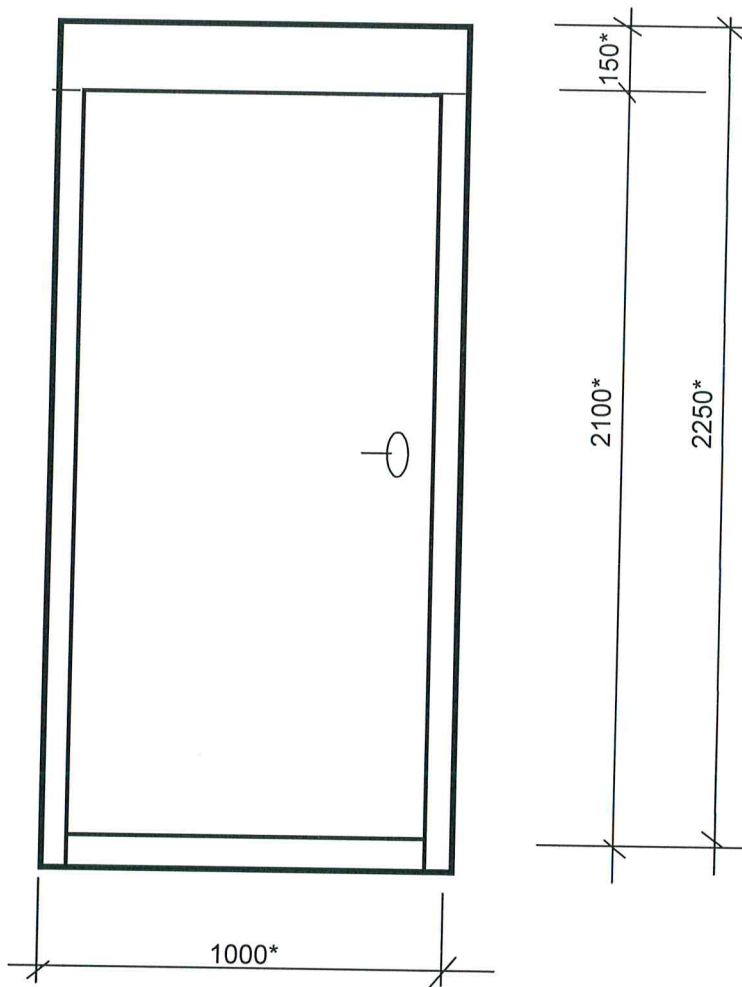

Ieejas metāla siltinātas durvis

Tukuma iela 23

Durvis nokrāsot ar krāsu N482 („Tikkurila” katalogs)

* - Izmērus precizēt uz vietas.

Sastādīja: I.Komar I.Komar

SASKAŅOTS
Daugavpils pilsētas galvenā
māksliniece
Ingūna Levša
20 19. g. 13.

Ieejas metāla siltinātas durvis

Tukuma iela 23

Durvis nokrāsot ar krāsu N482 („Tikkurila” katalogs)

- Izmērus precizēt uz vietas.

Sastādīja: I.Komar I.Komar

SASKAŅOTS

Daugavpils pilsētas galvenā
māksliniece