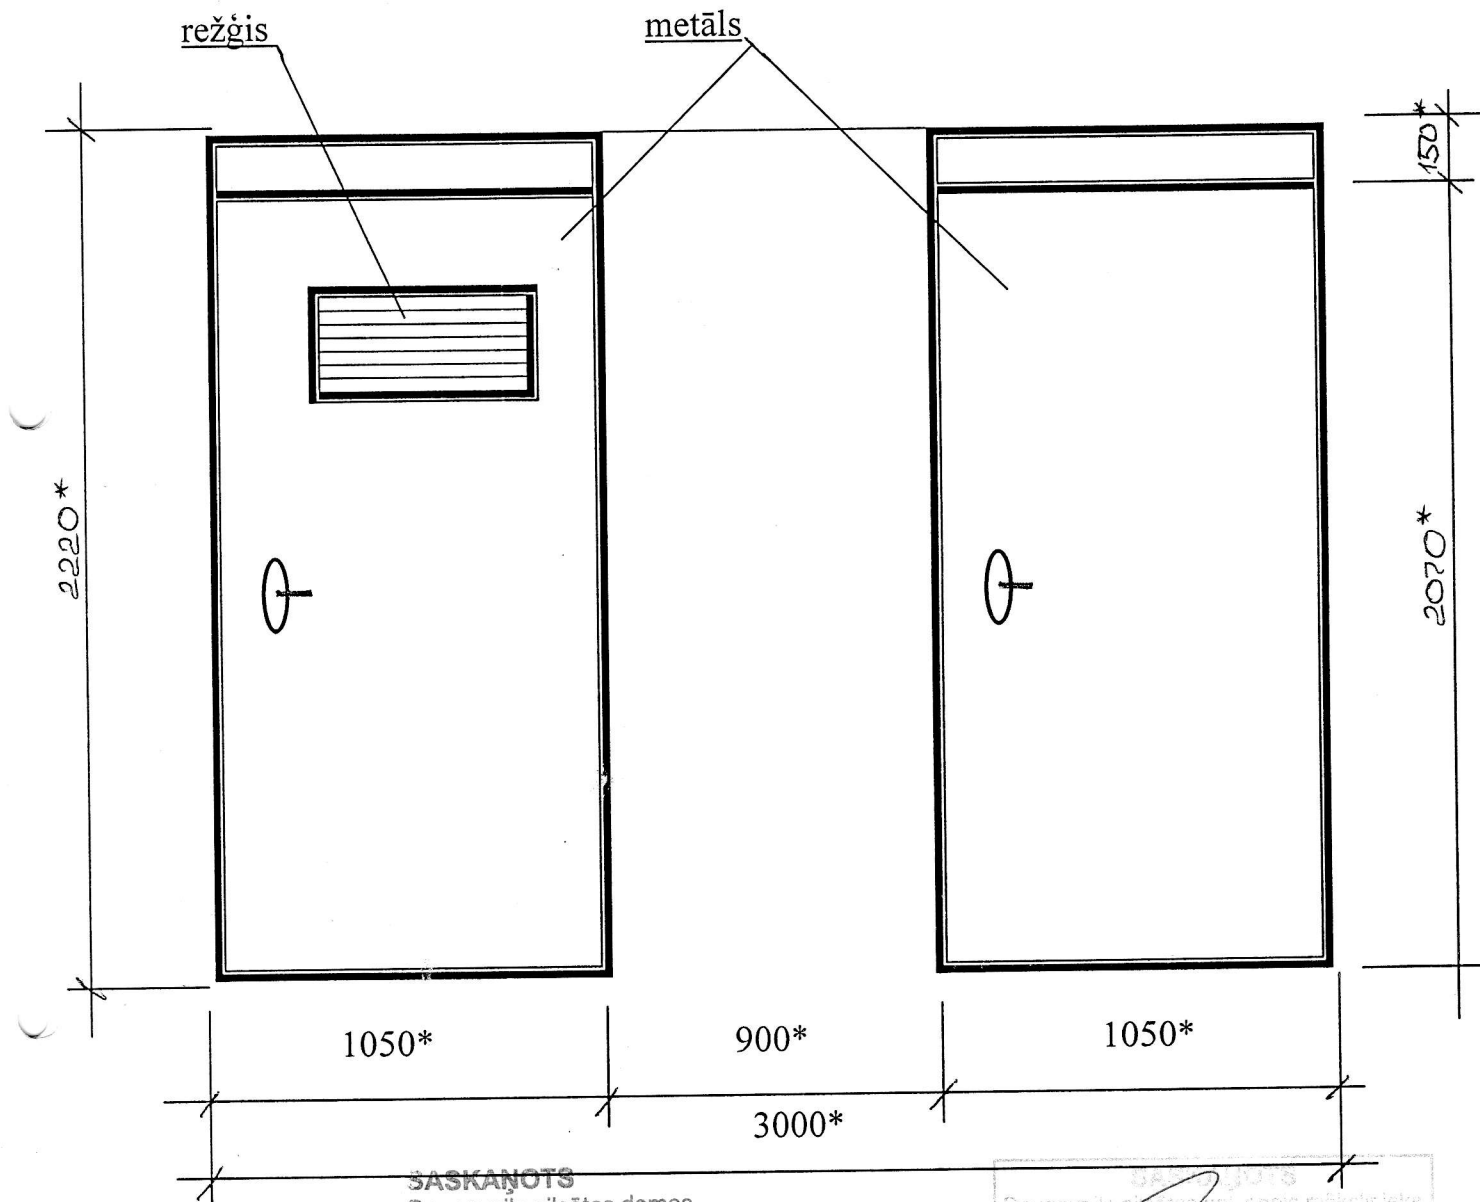

Ieejas metāla siltinātas durvis.

SASKANOTS

Daugavpils pilsētas domes
Pilsētplānošanas un būvniecības departamenta
galvenā arhitekte

Inga Ancāne

20

Daugavpils pilsētas domes mākslinieciskais

Juris Pundurs

15. maijā

1. Durvis nokrāsot ar krāsu N 482 („Tikkurila” katalogs)

* - Izmērus precizēt uz vietas.

Sastādīja: N. Roslyak