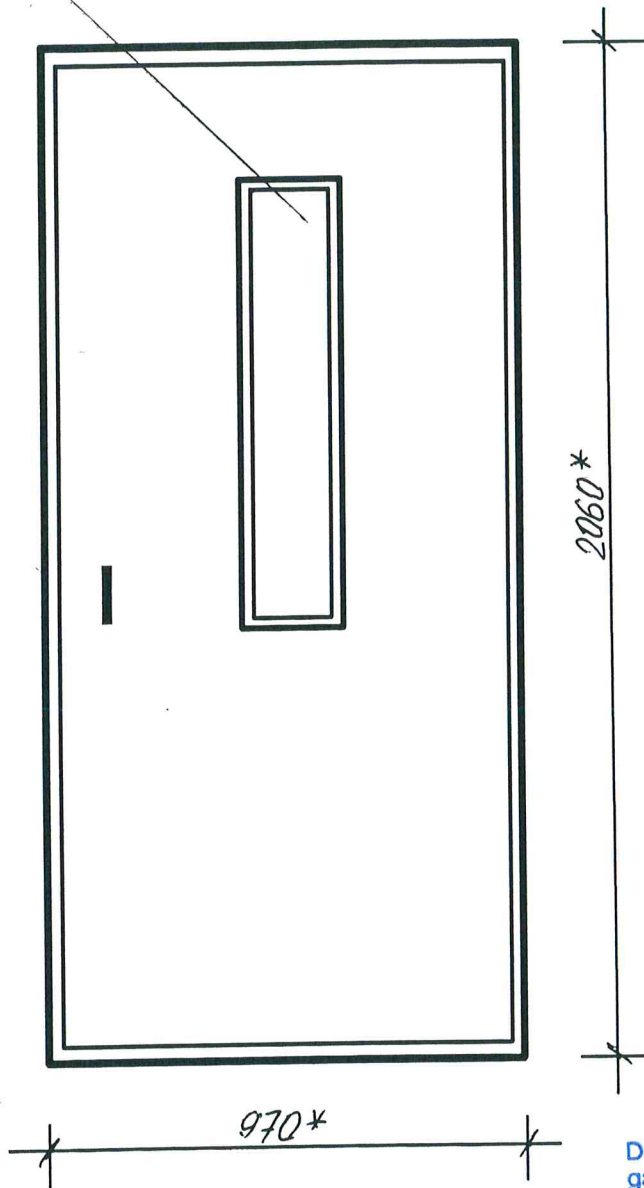

Ieejas metāla siltinātas durvis
Ģimnazijas iela 25A

PVC logs 200x900

SASKAŅOTS
Daugavpils pilsētas
galvenās mākslinieces vietniecē
Līga Čibule Līga Čibule
2016.gada *1. augusts*

* - Izmērus precizēt uz vietas.