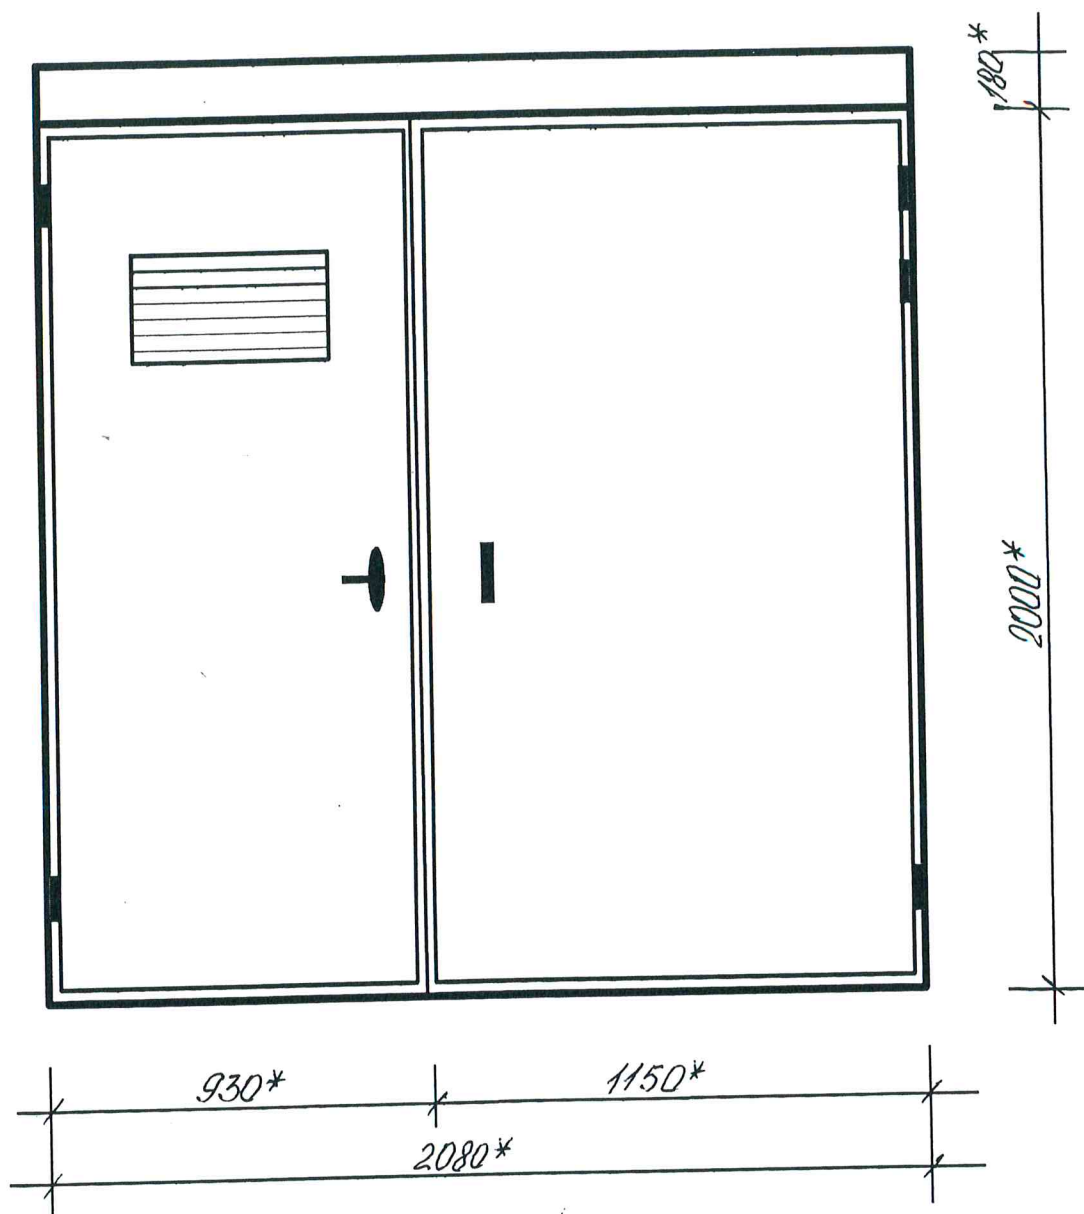

Ieejas metāla siltinātas durvis

Dīķu iela 35

* - Izmērus precizēt uz vietas.

Metāla durvis nokrāsot ar krāsu 8017 („RAL” katalogs)

Sastādīja:

I.Krapunova

SASKAŅOTS
Daugavpils pilsētas
galvenās mākslinieces vietniece
Līga Čible
20. gada *7. augusta*