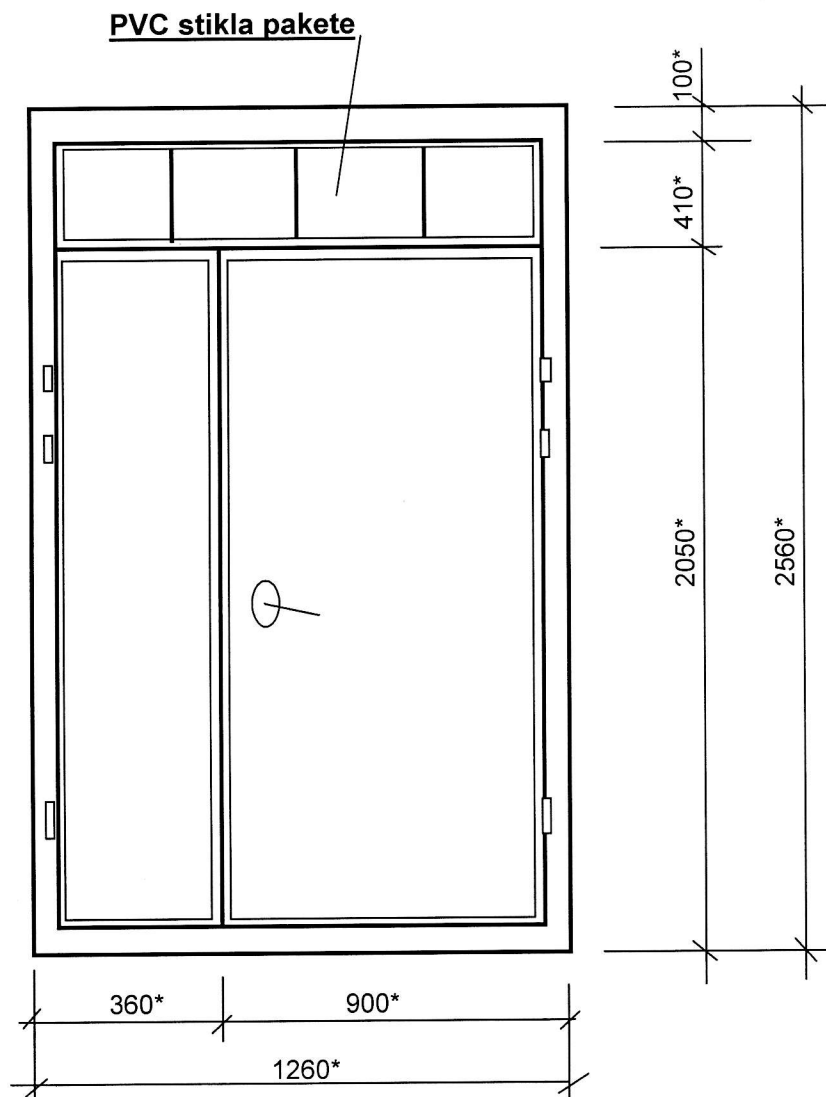

Ieejas metāla siltinātas durvis no pagalma puses

18.novembra iela 90, līders 1

Durvis nokrāsot ar krāsu N482 („Tikkurila” katalogs)

* - Izmērus precizēt uz vietas.

Sastādīja: I.Komar I.Komar

SASKAŅOTS
Daugavpils pilsētas galvenā
māksliniece
Ingūna Levša
20 19.g. 16