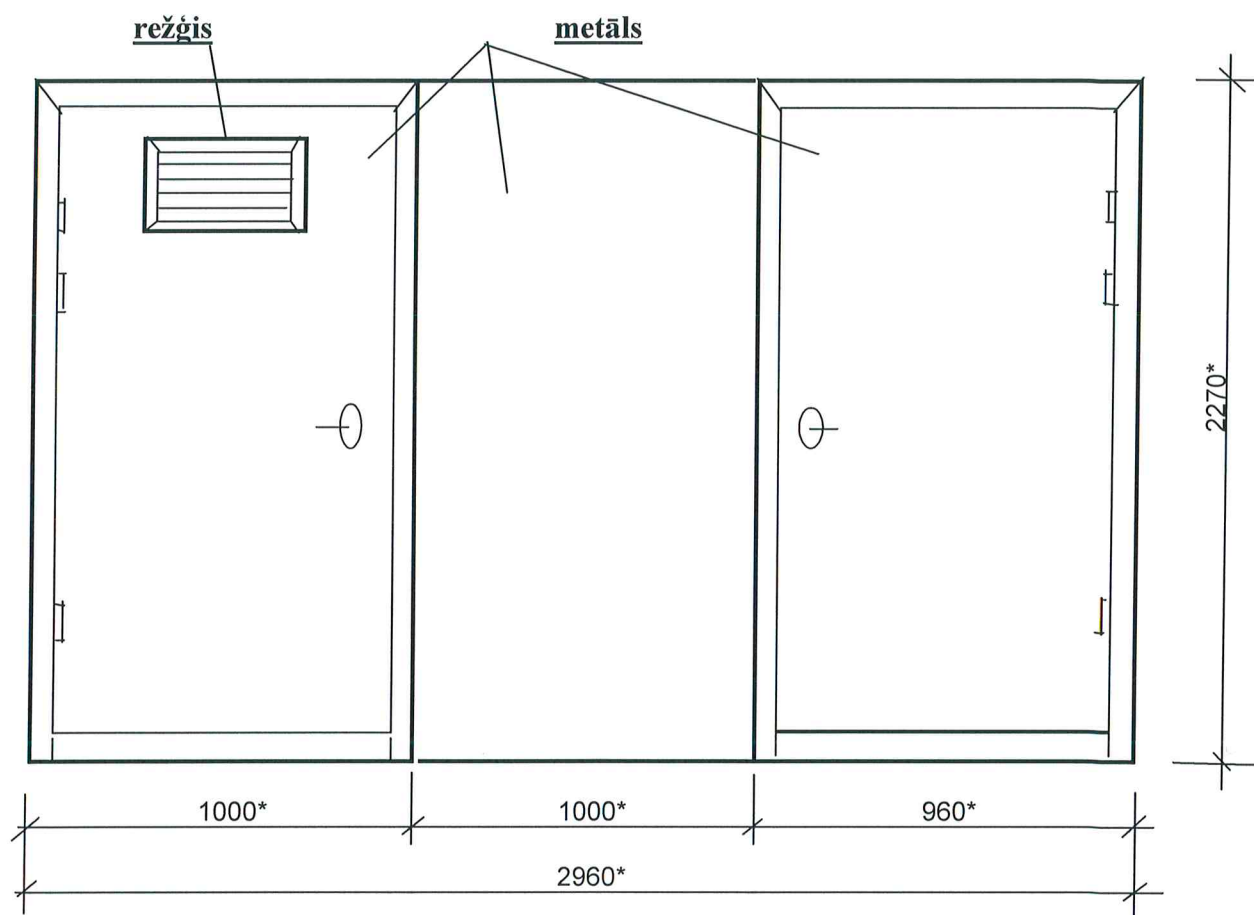

## Ieejas un pagraba metāla siltinātas durvis

Strādnieku iela 90

Durvis nokrāsot ar krāsu M482 („Tikkurila” katalogs)

\* - Izmērus precizēt uz vietas.

Sastādīja: \_\_\_\_\_ I.Komar

SASKAŅOTS  
Daugavpils pilsētas galvenā  
māksliniece  
*Lev* Ingūna Levša  
20.12.g.15. *daugavpils*