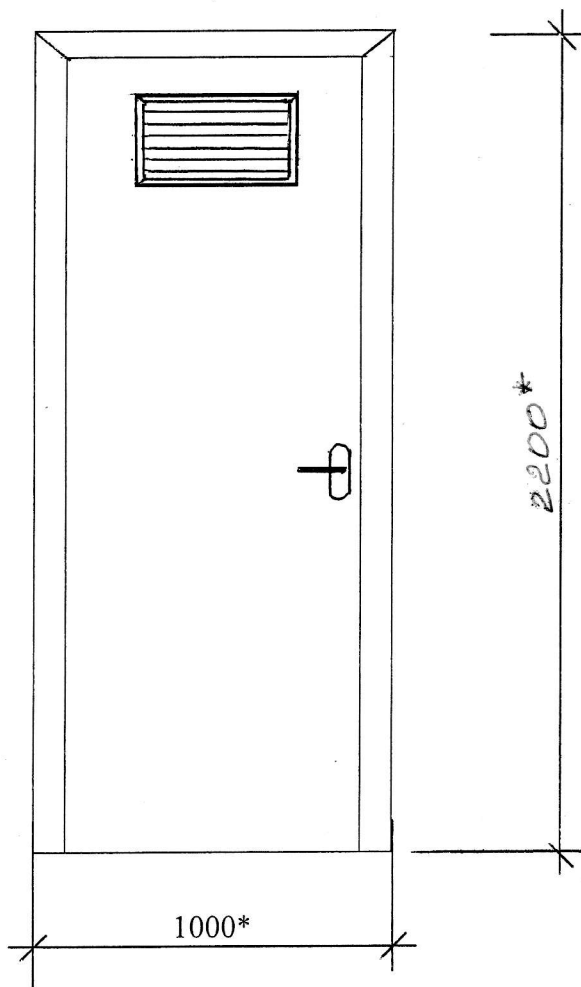

Pagraba metāla siltinātas durvis.

SASKAŅOTS

Daugavpils pilsētas domes
Pilsētplānošanas un būvniecības departamenta
galvenā arhitekta

2010.g. 28.

Inga Ancāne

SASKAŅOTS

Daugavpils pilsētas galvenais mākslinieks

Juris Pundurs

2010.g. 28.

* - Izmērus precizēt uz vietas.

Metāla durvis nokrāsot ar krāsu №482 („Tikkurila” katalogs).

Sastādīja:

N. Roslyak