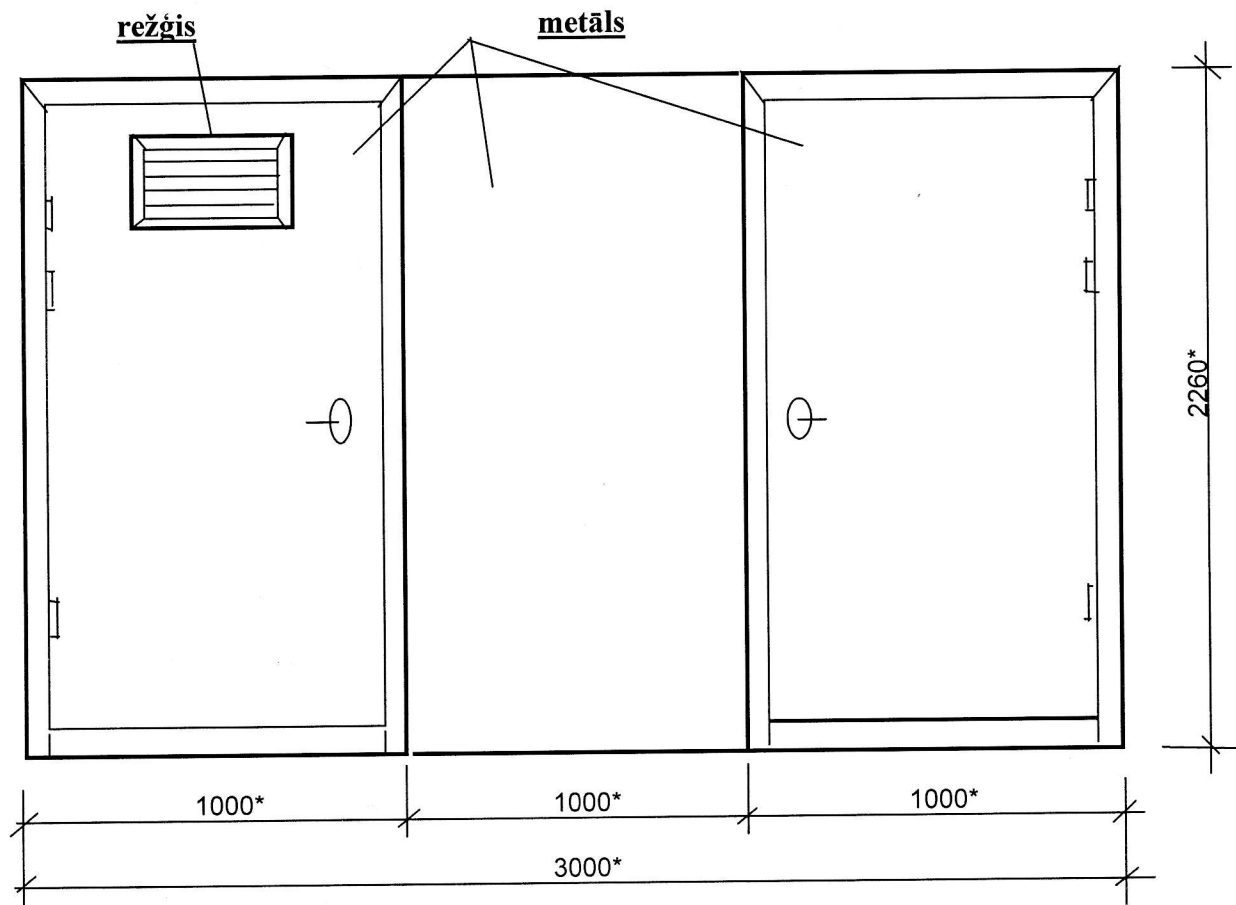

Ieejas un pagraba metāla siltinātas durvis

Bauskas iela 107

Durvis nokrāsot ar krāsu M482 („Tikkurila” katalogs)

* - Izmērus precizēt uz vietas.

Sastādīja: *Kom* I.Komar

SASKAŅOTS
Daugavpils pilsētas galvenā
māksliniece
Lev Ingūna Levša
20 19.g. 26. septembris