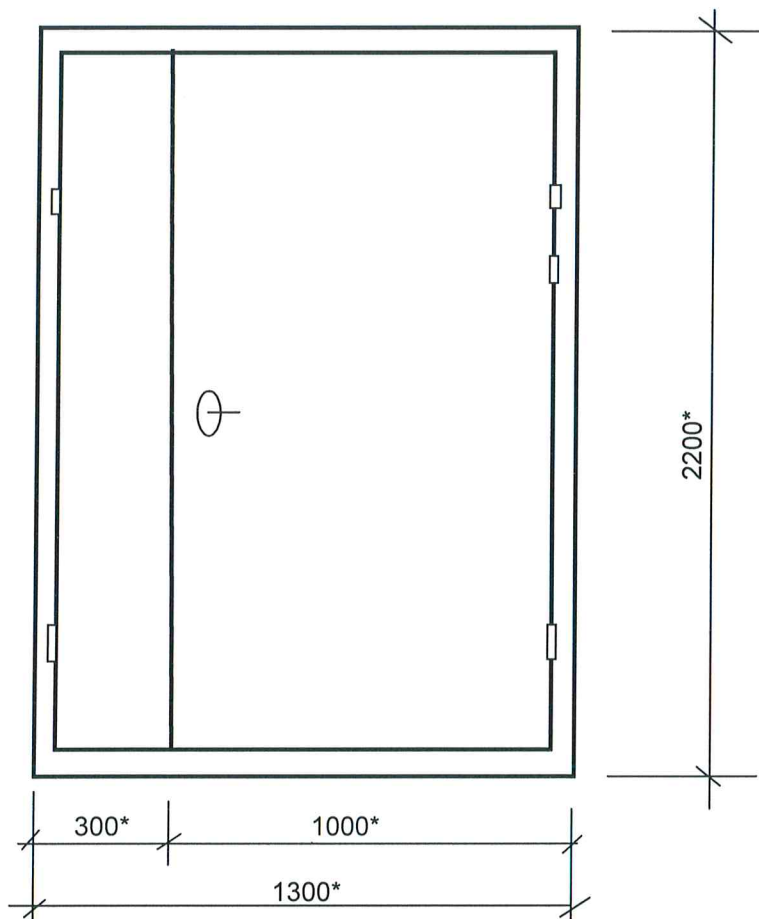

## Ieejas metālā siltinātas durvis

Tautas iela 98

Durvis nokrāsot ar krāsu N482 („Tikkurila” katalogs)

\* - Izmērus precizēt uz vietas.

Sastādīja: *I.Komar* I.Komar

SASKAŅOTS

Daugavpils pilsētas galvenā  
māksliniece

*Levša* Ingūna Levša  
20 *10.g.15.* *novembris*