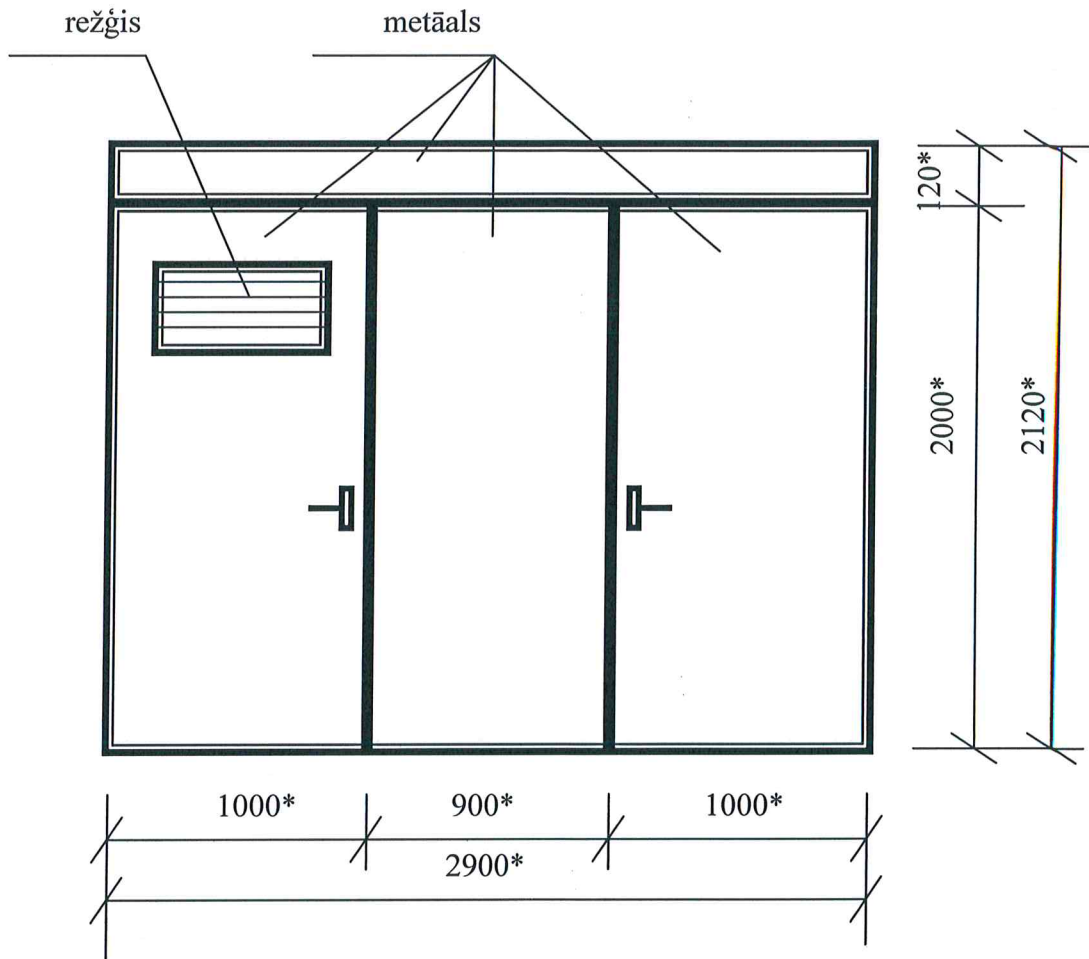

Ieejas metāla siltinātas durvis Arhitektu iela 20

SASKAŅOTS

Daugavpils pilsētas galvenā
māksliniece

Lev Ingūna Levša
20 10. g. 26. novembris

*- Izmērus precizēt uz vietas
Durvis nokrāsot ar krāsu M482 ("Tikkurila katalogs")