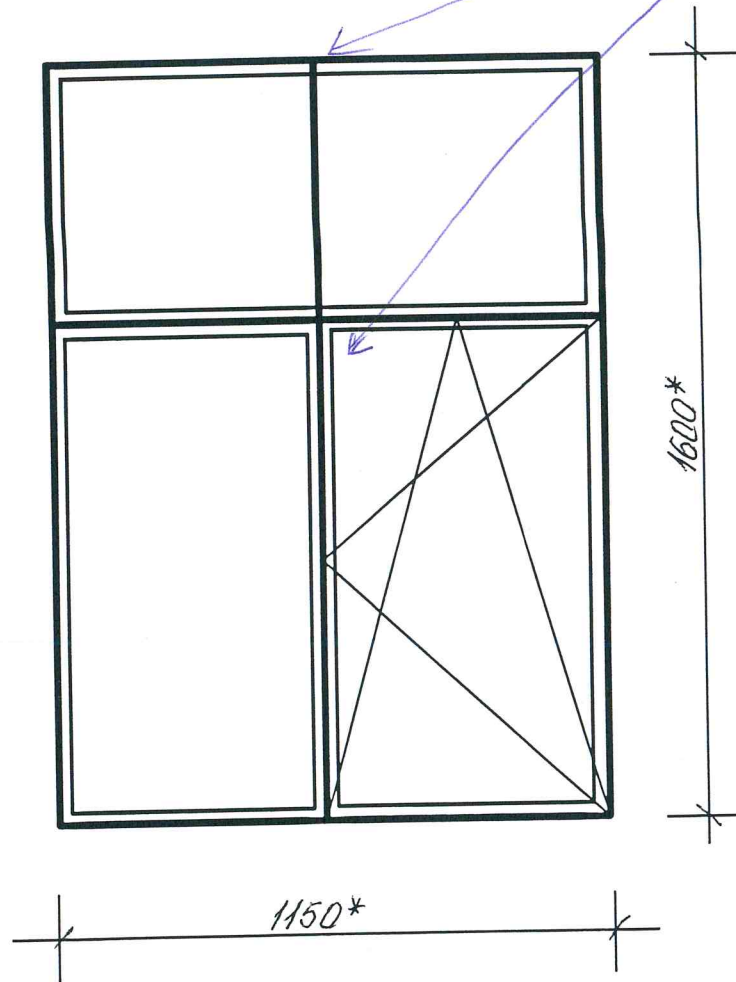

PVC logu bloks
Raiņa iela 21

Piezīme: ievērot sadalījuma platumu vienādi

Logu krāsa – balta

* - Izmērus precizēt uz vietas.

Sastādīja: *[Signature]* I.Krapunova

SASKAŅOTS
Daugavpils pilsētas galvenā
māksliniece
[Signature] Ingūna Levša
20 19.g. 3. decembrī