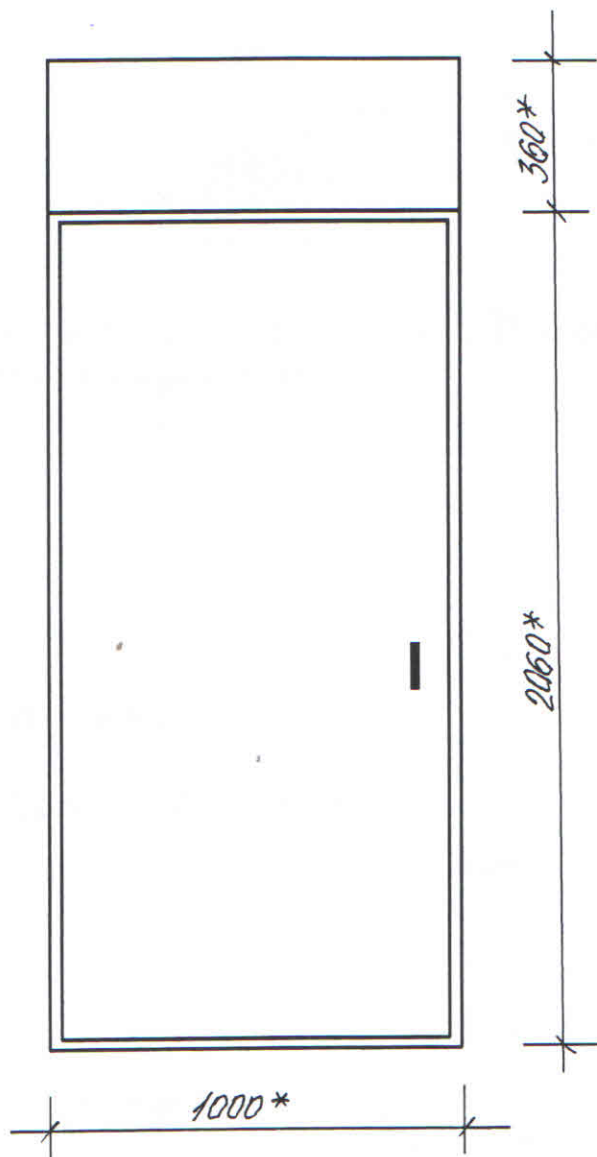

Ieejas metāla siltinātas durvis
Cēsu iela 16A

* - Izmērus precizēt uz vietas.

Metāla durvis nokrāsot ar krāsu 8017 („RAL” katalogs)

Sastādīja:

I.Krapunova

SASKAŅOTS
Daugavpils pilsētas galvenā
māksliniece

lev Ingūna Levša
2020.g. 9. janvārī