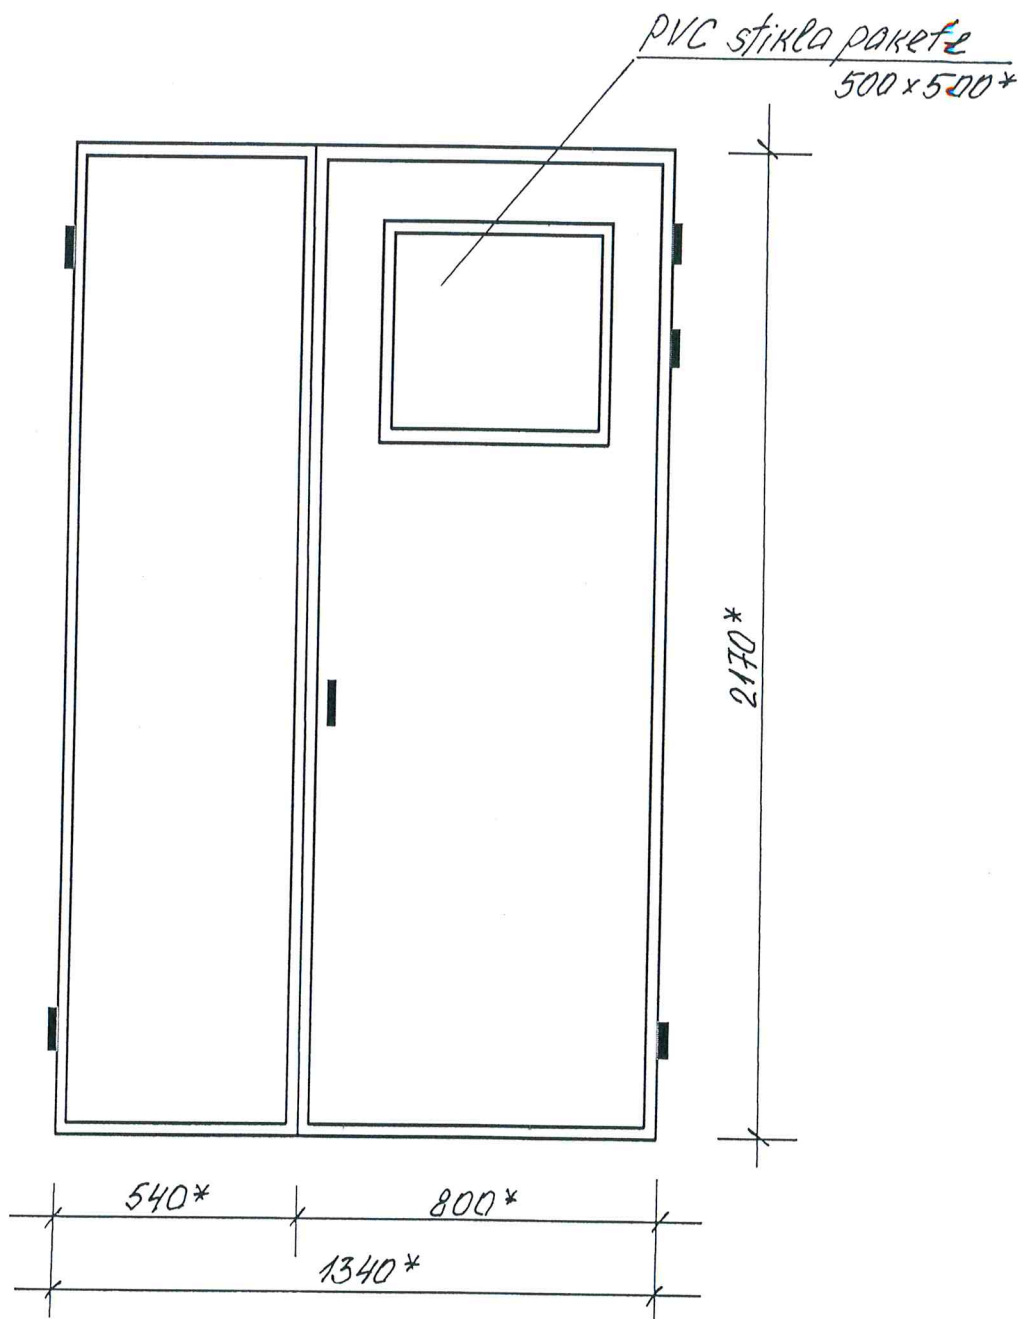

Ieejas metāla siltinātas durvis

Raiņa iela 3

* - Izmērus precizēt uz vietas.

SASKAŅOTS
Daugavpils pilsētas galvenā
māksliniece
Ingūna Levša
20 p. g. 20. *Janovs*

Metāla durvis nokrāsot ar krāsu 8017 („RAL” katalogs)