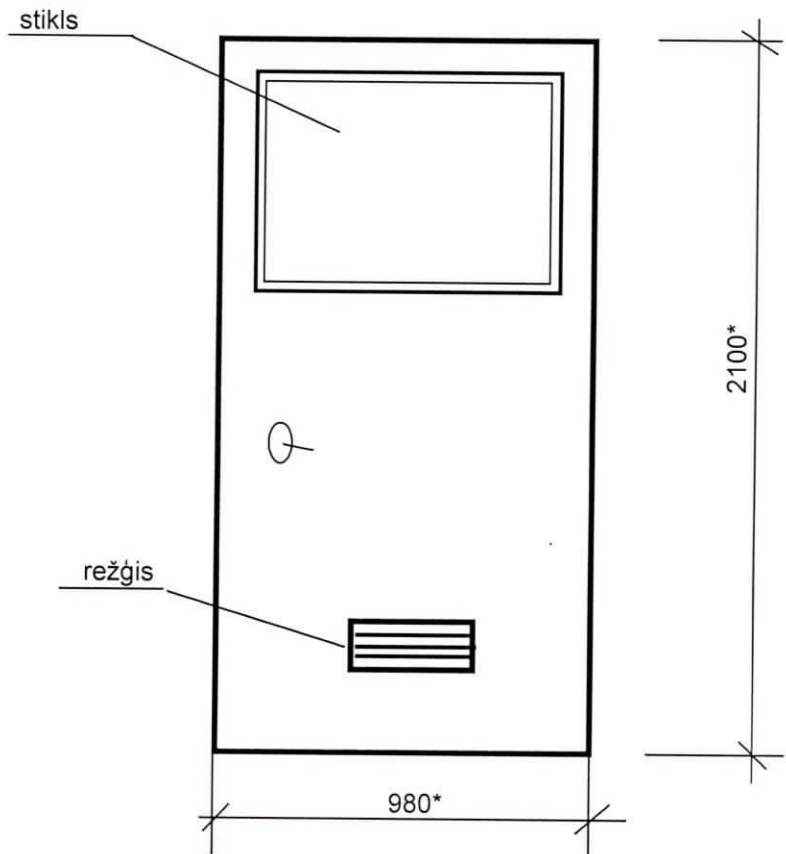

PVC vējtvera durvis

Jātnieku iela 14

Durvju bloku krāsa - brūna

* - Izmērus precizēt uz vietas.

Sastādīja: Kom I.Komar