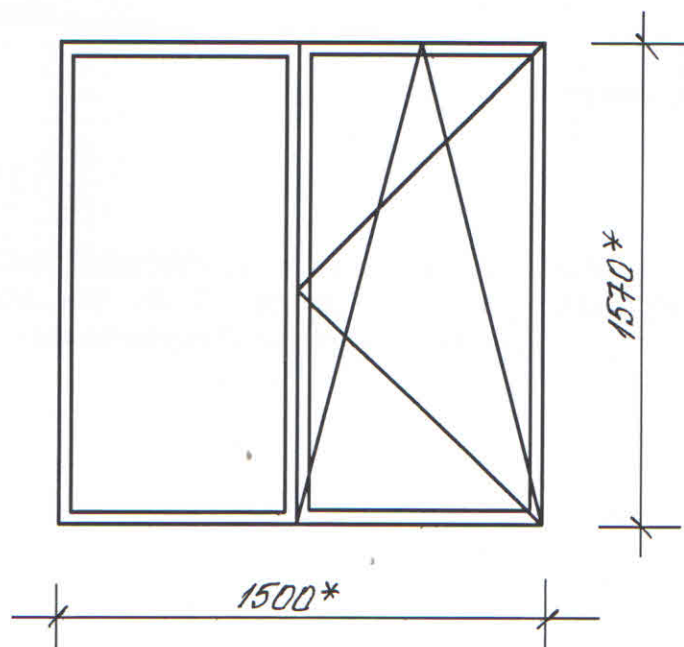

PVC logu bloks
Dzelzceļu iela 16

Logu krāsa – balta

* - Izmērus precizēt uz vietas.

Sastādīja: *I. Krapunova* I.Krapunova

SASKAŅOTS
Daugavpils pilsētas
galvenās mākslinieces vietniece
Līga Čible Līga Čible
2020.gada 29. janvārī