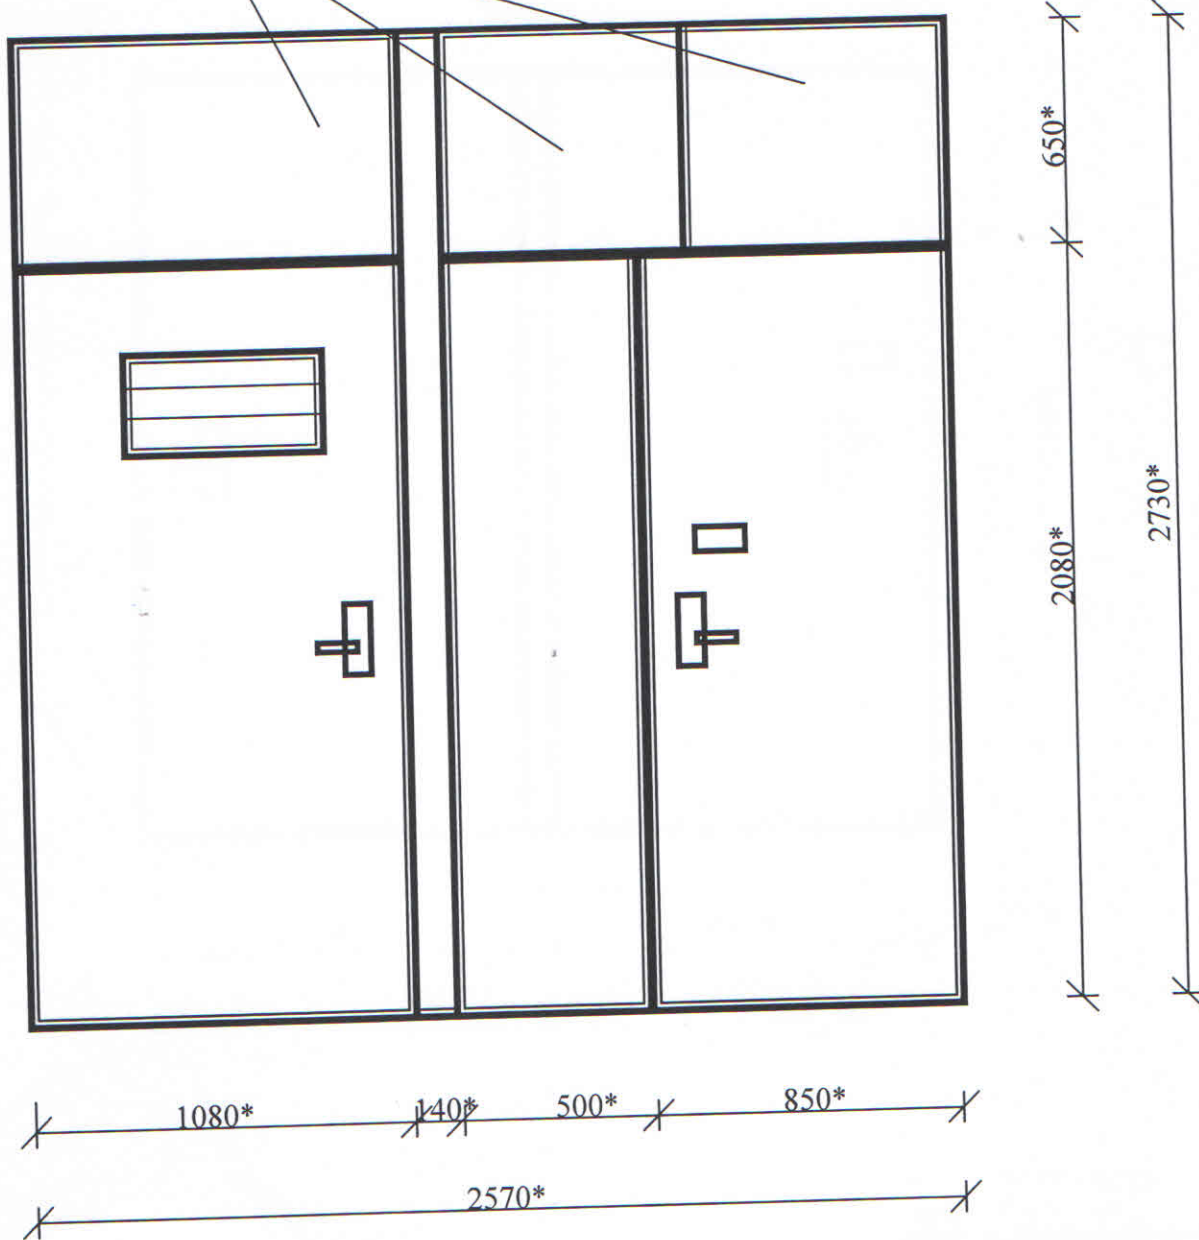

Ieejas metāla siltinātas durvis

Atpūtas iela 43

Stikla pakete

*- Izmērus precizēt uz vietas
Durvis nokrāsot ar krāsu M482 ("Tikkurila katalogs")

SASKAŅOTS
Daugavpils pilsētas
galvenās mākslinieces vietniece
Līga Čibule
2020. gada 6. jūlijs

Sastādīja:

A. Jasjukjaņeca