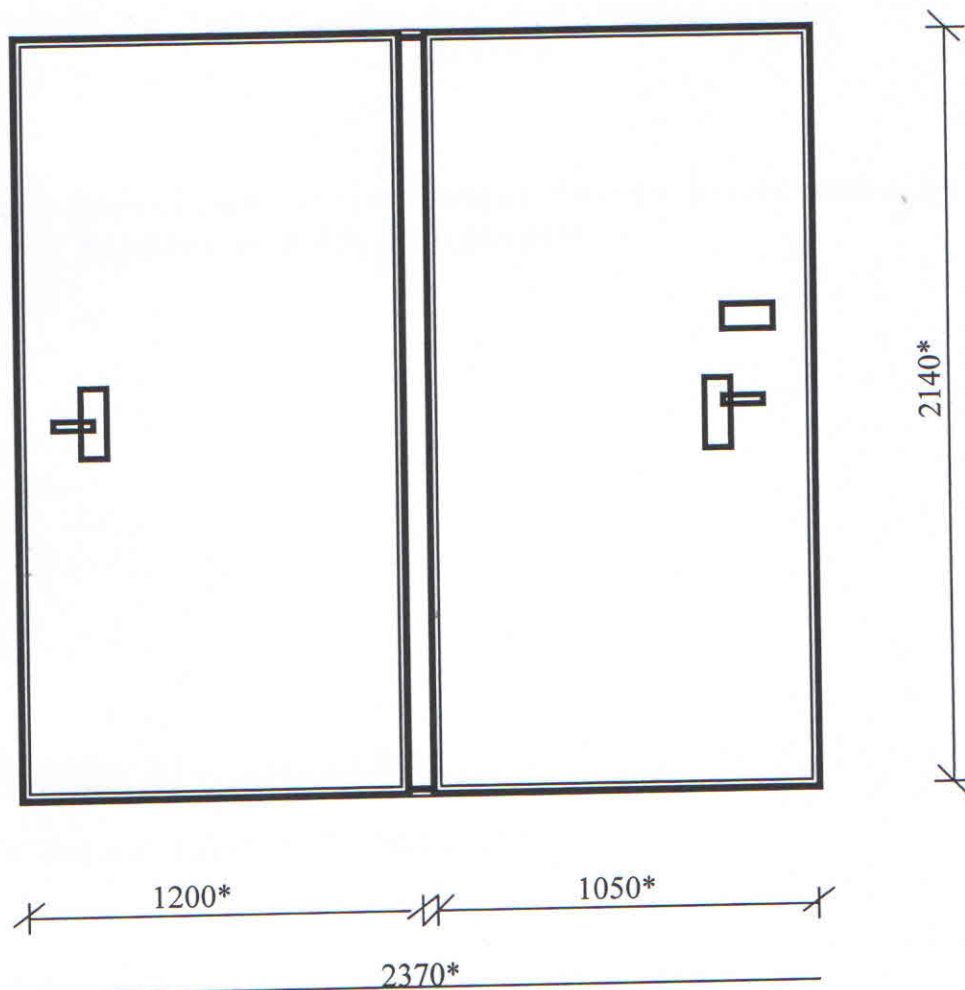

Sastādīja:

A. Jasjukjaņeca

Ieejas metāla siltinātas durvis

Atpūtas iela 43

*- Izmērus precizēt uz vietas
Durvis nokrāsot ar krāsu M482 ("Tikkurila katalogs")

SASKAŅOTS
Daugavpils pilsētas
galvenās mākslinieces vietniece
Līga Čibule Līga Čibule
2010. gada 6. septembris