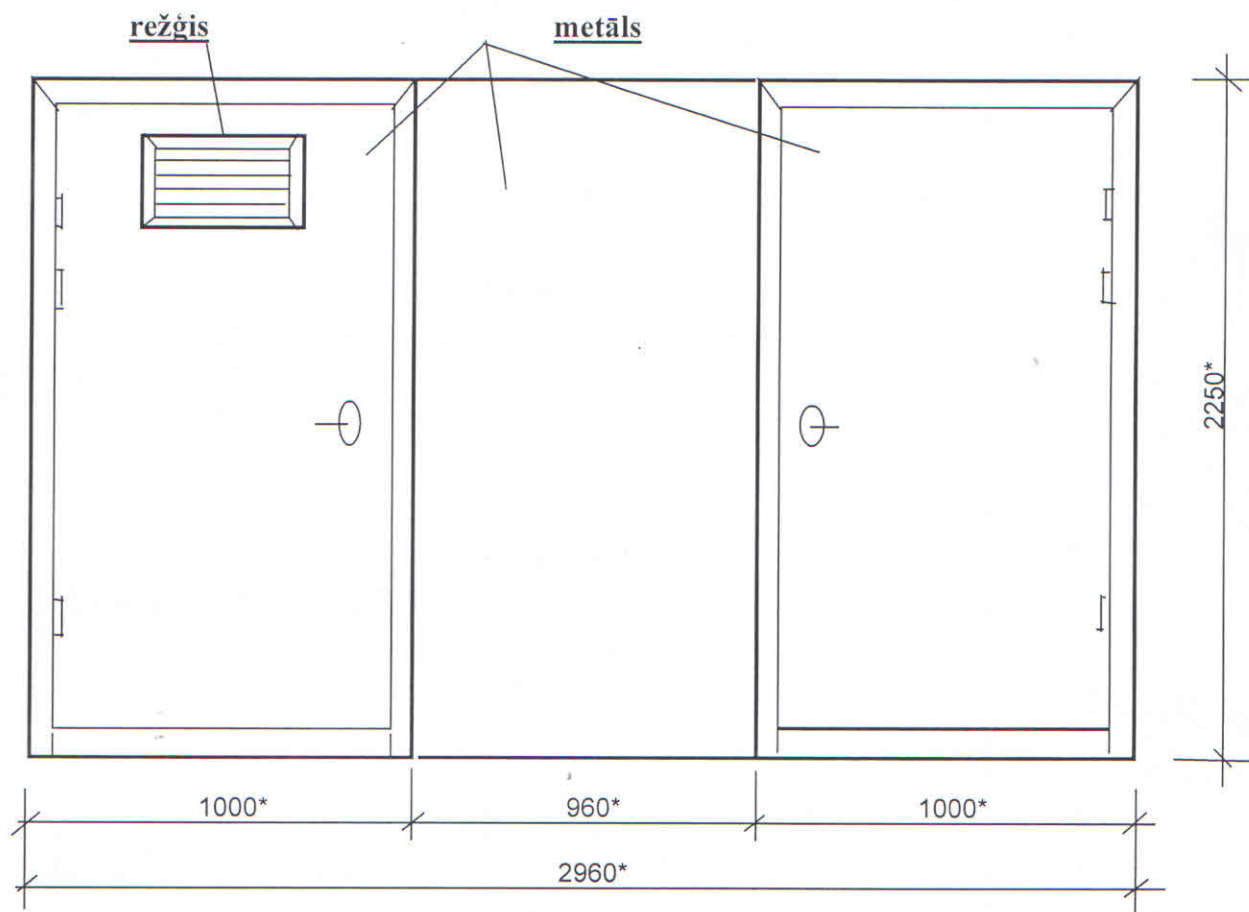

Ieejas un pagraba metāla siltinātas durvis

Bauskas iela 109

Durvis nokrāsot ar krāsu M482 („Tikkurila” katalogs)

* - Izmērus precizēt uz vietas.

Sastādīja: I.Komar I.Komar

SASKAŅOTS
Daugavpils pilsētas
galvenās mākslinieces vietniece
Līga Čibule
20. gada 12. februārī