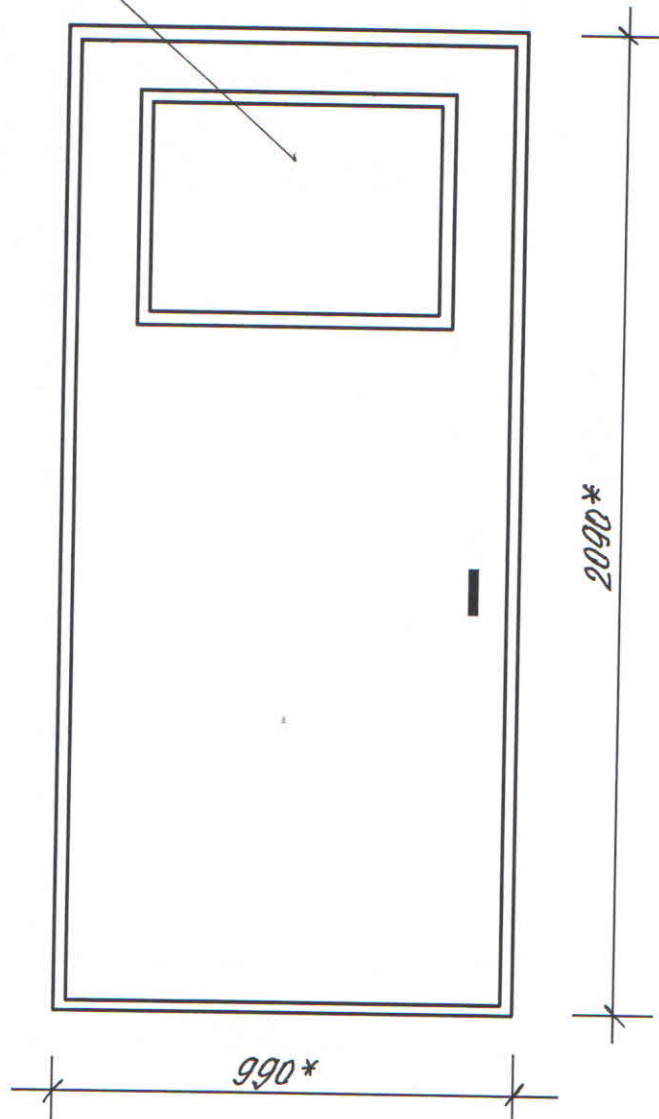

Ieejas metāla siltinātas durvis  
Cietokšņa iela 48

*PVC logu bloks*

\* - Izmērus precizēt uz vietas.

Metāla durvis nokrāsot ar krāsu 8017 („RAL” katalogs)

Sastādīja:

*I.Krapunova*

I.Krapunova

SASKAŅOTS  
Daugavpils pilsētas galvenā  
maksliņiece