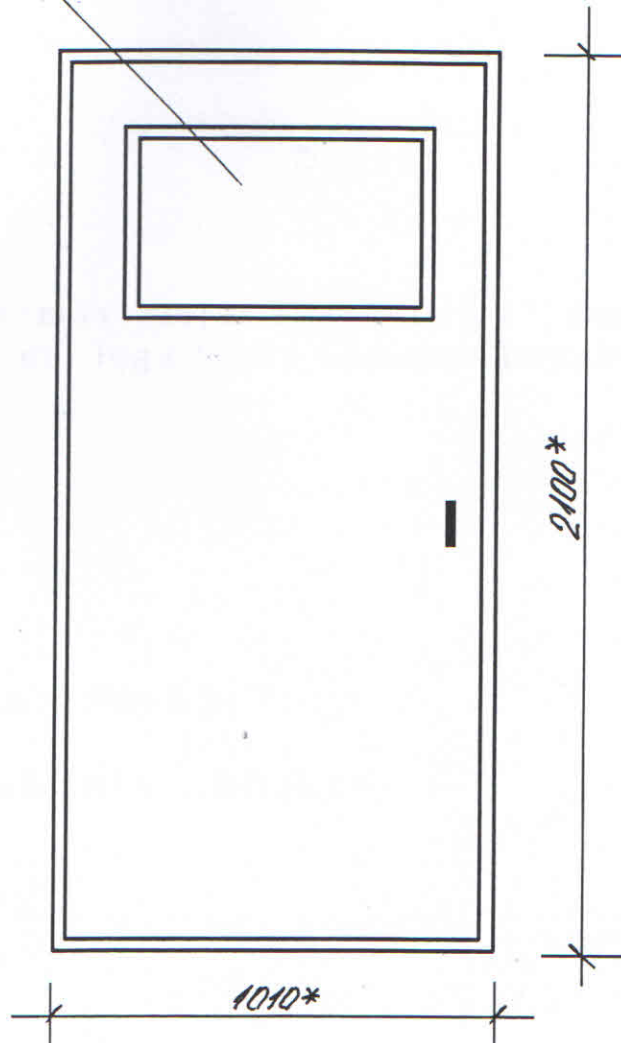

Ieejas metāla siltinātas durvis
Saules iela 17

PVC logu bloks

SASKAŅOTS

Daugavpils pilsētas galvenā
māksliniece

Kras Ingūna Levša
2020. g. 27. *februāris*

* - Izmērus precizēt uz vietas.

Metāla durvis nokrāsot ar krāsu 8017 („RAL” katalogs)