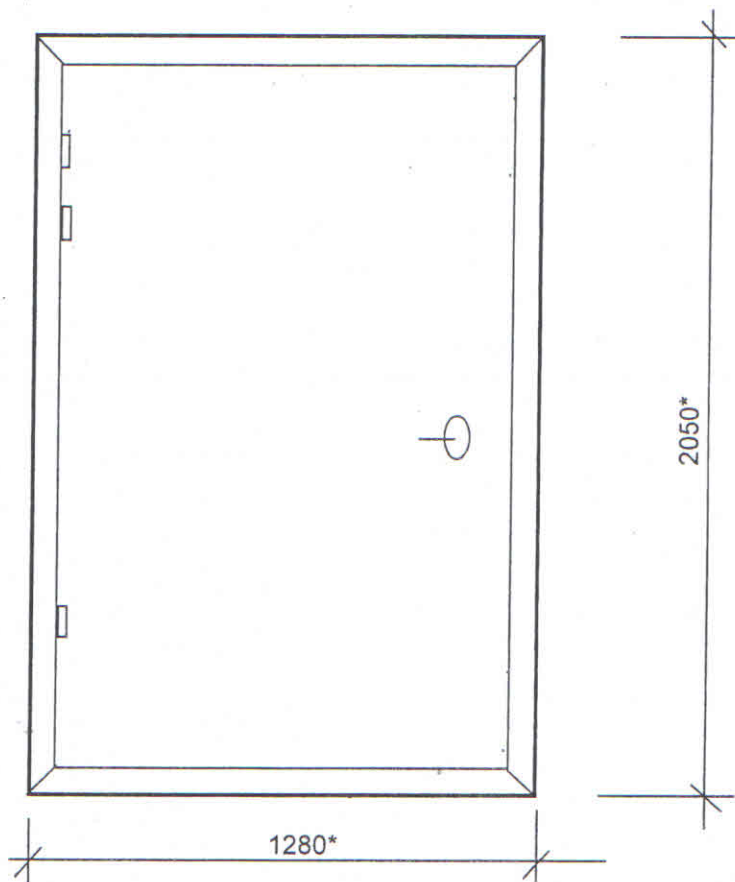

## Atkritumvada metāla siltinātas durvis

Jātnieku iela 14

Durvis nokrāsot ar krāsu M482 („Tikkurila” katalogs)

\* - Izmērus precizēt uz vietas.

Sastādīja: Komar I.Komar

**SASKAŅOTS**  
Daugavpils pilsētas galvenā  
māksliniece  
Lev Ingūna Levša  
20 2. g. 20.