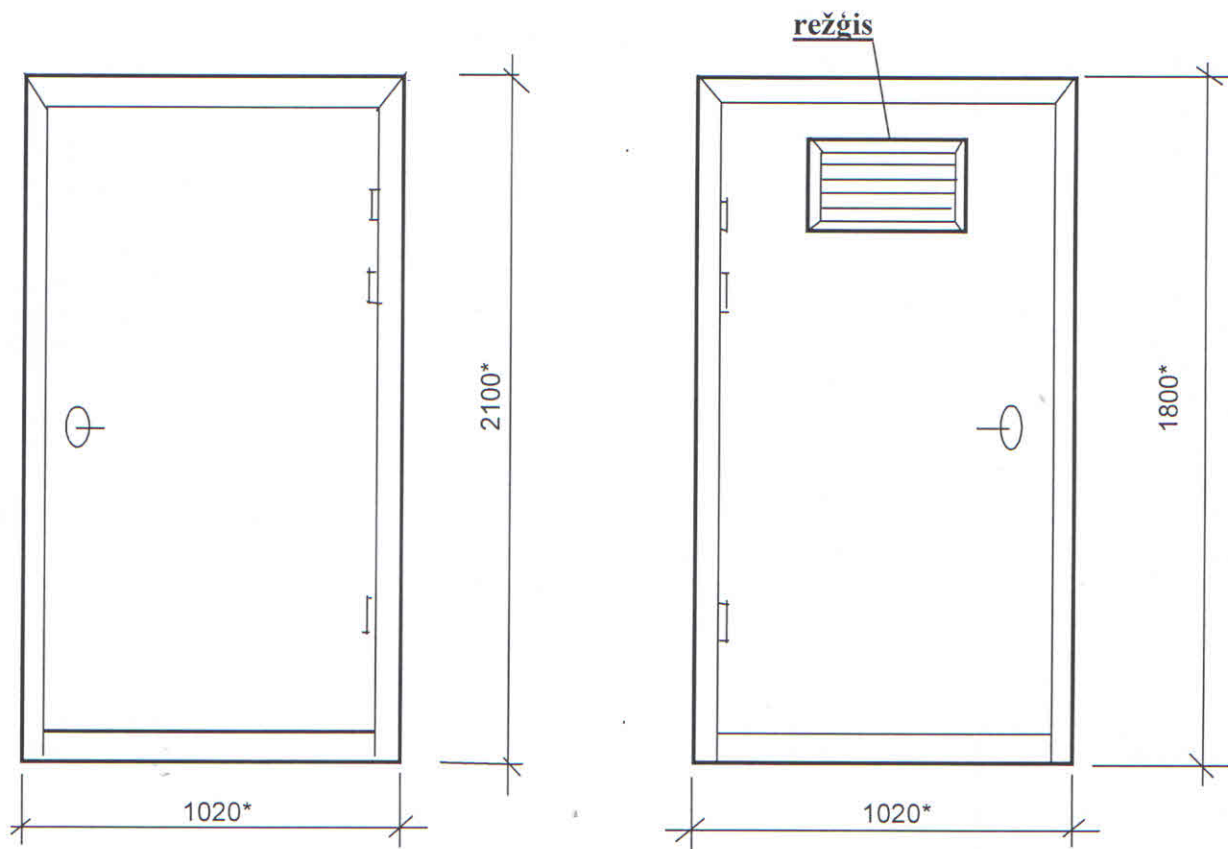

# Ieejas un pagraba metāla siltinātas durvis

Jātnieku iela 14

Durvis nokrāsot ar krāsu M482 („Tikkurila” katalogs)

\* - Izmērus precizēt uz vietas.

Sastādīja: I.Komar I.Komar

**SASKAŅOTS**  
Daugavpils pilsētas galvenā  
māksliniece  
Ingūna Levša  
20 20. g. 2. februārī