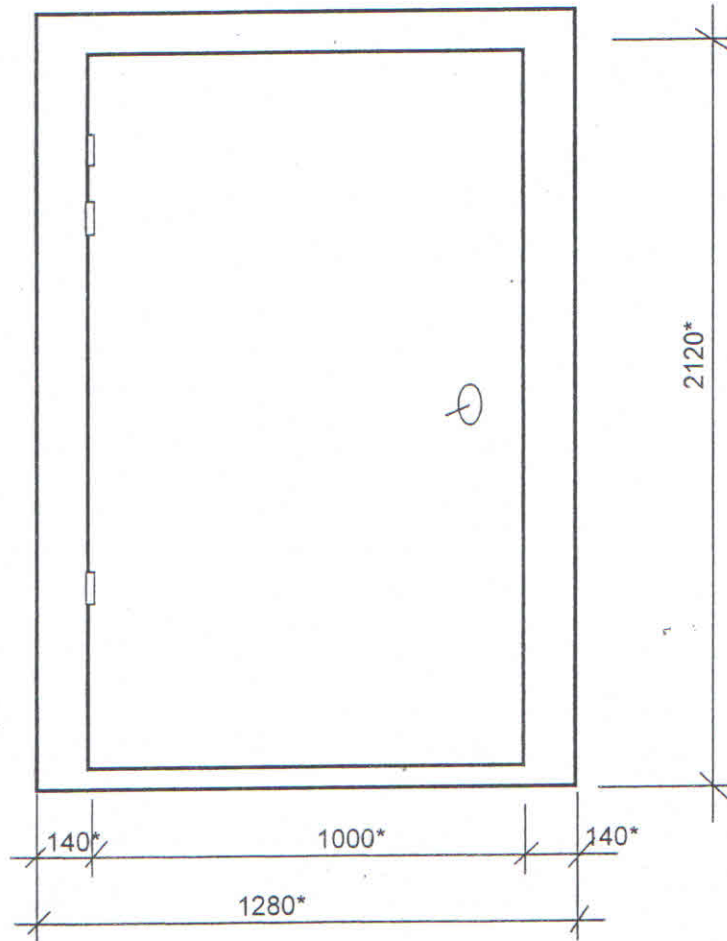

# Ieejas metāla siltinātas durvis

Smilšu iela 27

Durvis nokrāsot ar krāsu N482 („Tikkurila” katalogs)

\* - Izmērus precizēt uz vietas.

Sastādīja: *I.Komar* I.Komar

SASKAŅOTS  
Daugavpils pilsētas galvenā  
māksliniece  
*Levša* Ingūna Levša  
20 *20*.g. *25. maijs*