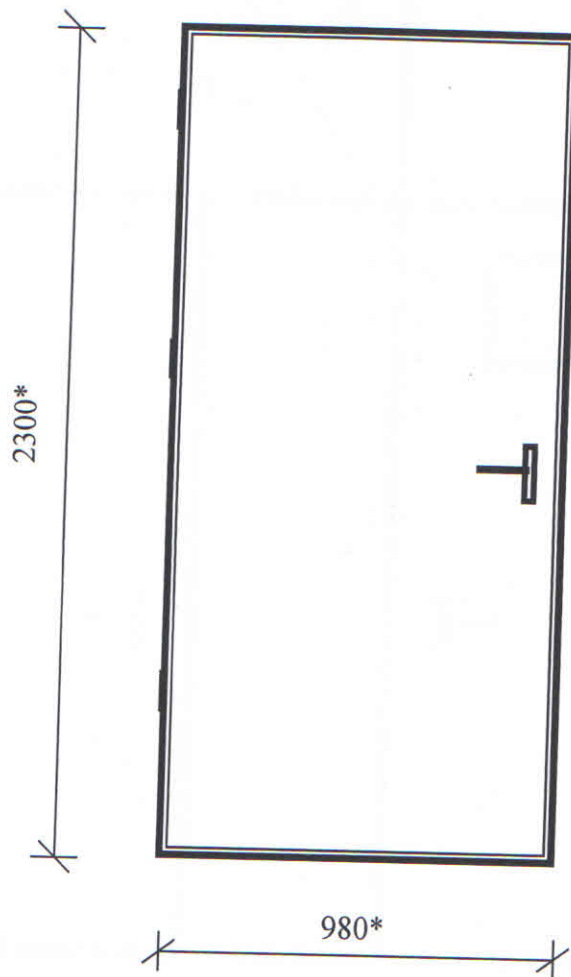

Ieejas metāla siltinātas durvis
Grodņas iela 34

*- Izmērus precizēt uz vietas
Durvis nokrāsot ar krāsu M482 ("Tikkurila katalogs")

Sastādīja:

A handwritten signature in blue ink, consisting of stylized letters.