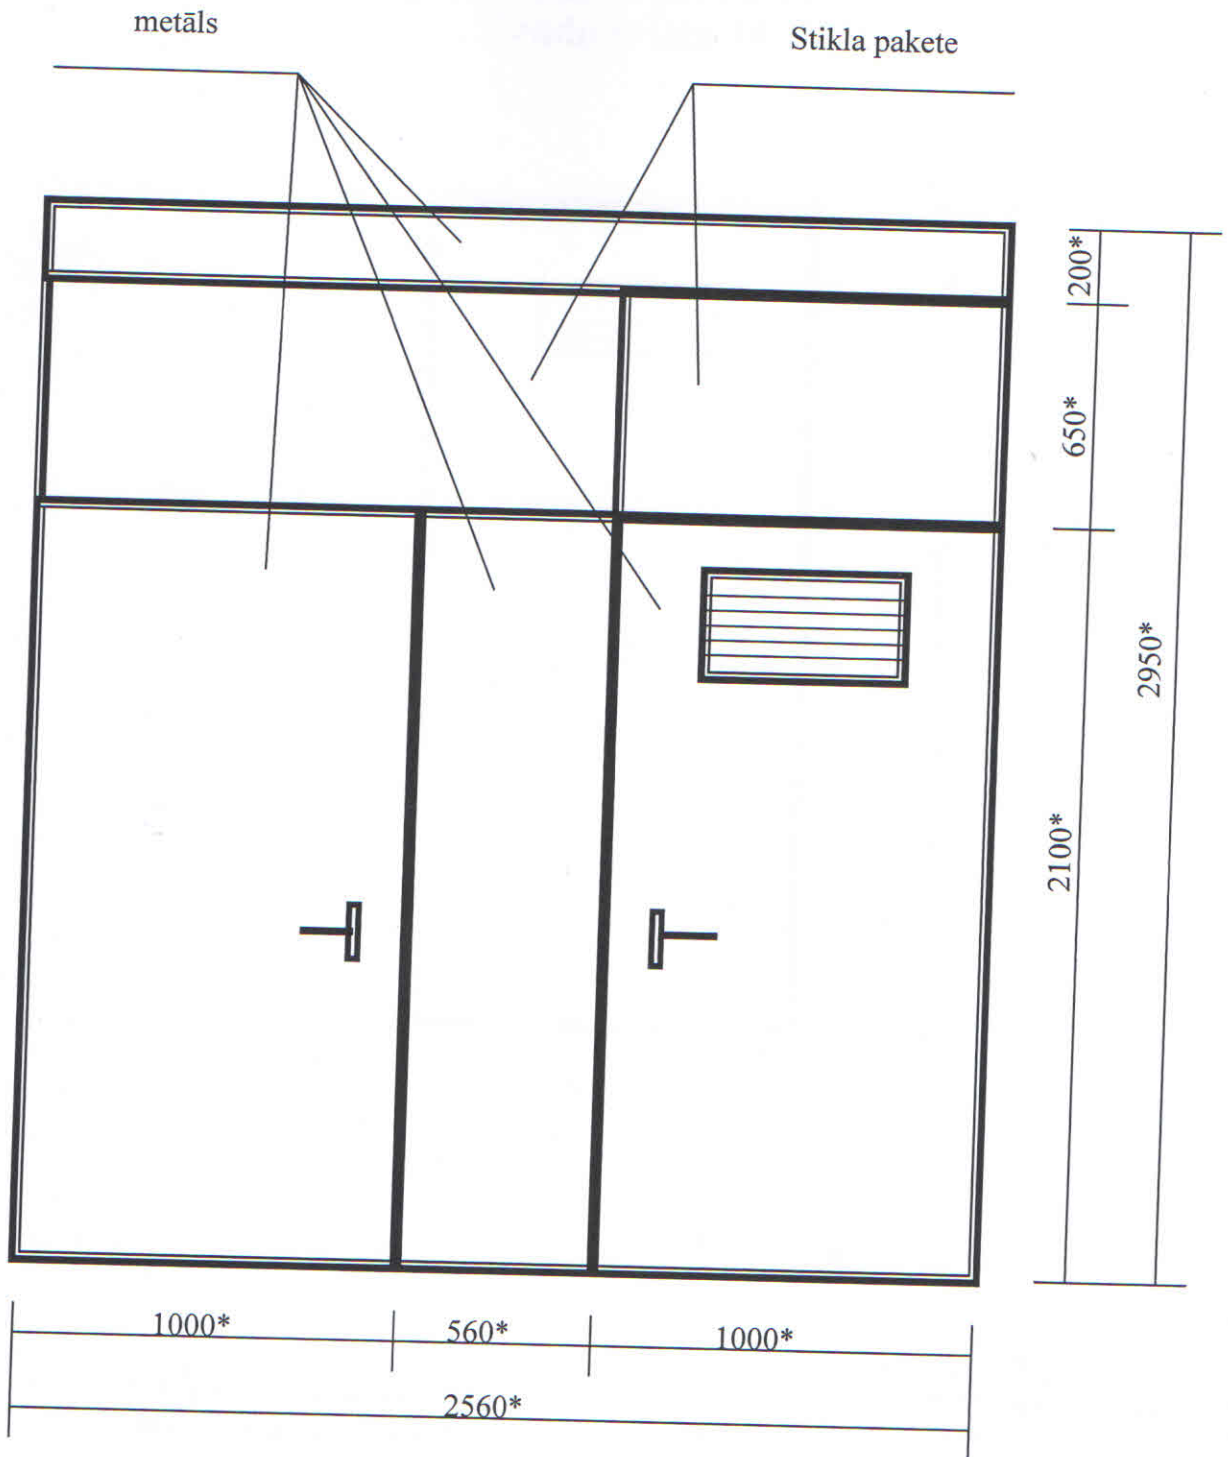

Ieejas metāla siltinātas durvis Grodņas iela 34

*- Izmērus precizēt uz vietas
Durvis nokrāsot ar krāsu M482 ("Tikkurila katalogs")

SASKAŅOTS
Daugavpils pilsētas galvenā
māksliniece
Lev Inģūna Levša
20 20.g. 16 jūlijā

Sastādīja:

A. Jaskjaņeca