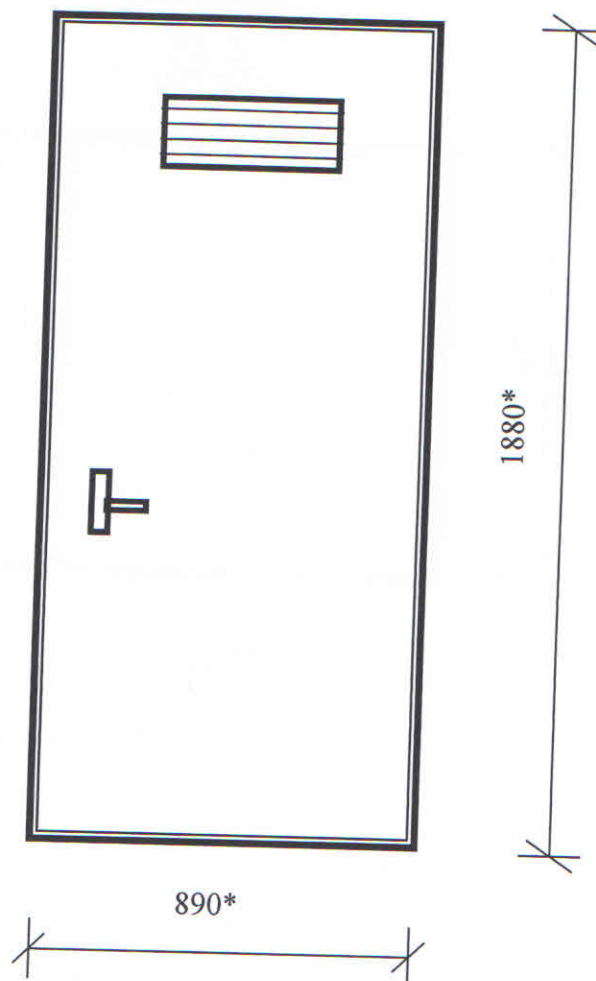

PVC
DURVIS

Ieejas metāla siltinātas durvis Grodņas iela 34

*- Izmērus precizēt uz vietas
Durvis nokrāsot ar krāsu M482("Tikkurila katalogs")

Sastādīja:

A.Jasjukjaņeca

SASKAŅOTS
Daugavpils pilsētas galvenā
māksliniece

20 20.g. 16. Ingūna Levša
fālijs