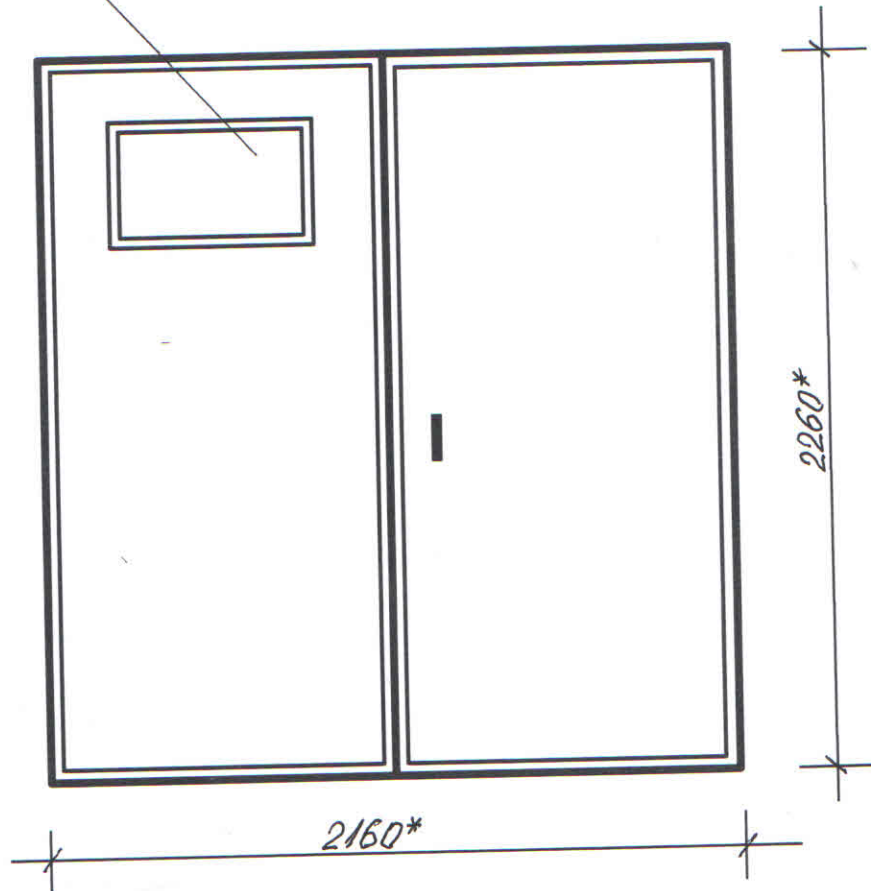

Ieejas metāla siltinātas durvis
Teātra iela 34

PVC logu bloks
400x600

* - Izmērus precizēt uz vietas.

Metāla durvis nokrāsot ar krāsu 8017 („RAL” katalogs)

Sastādīja:

I.Krapunova

SASKAŅOTS

Daugavpils pilsētas galvenā
māksliniece