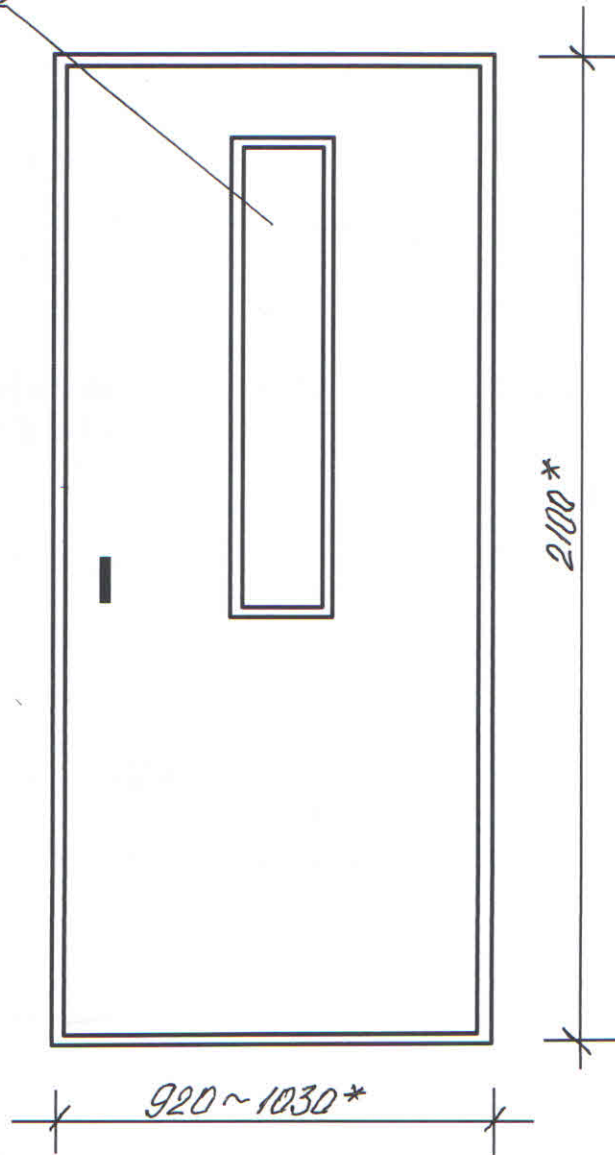

Ieejas metāla siltinātas durvis
Daugavas iela 24

PVC logu bloks
180 x 4000

* - Izmērus precizēt uz vietas.

Metāla durvis nokrāsot ar krāsu 8017¹⁴ („RAL” katalogs)

Sastādīja:

I.Krapunova

SASKAŅOTS
Daugavpils pilsētas
galvenās mākslinieces vietniece
Līga Čible Līga Čible
2010. gada 3. augustā