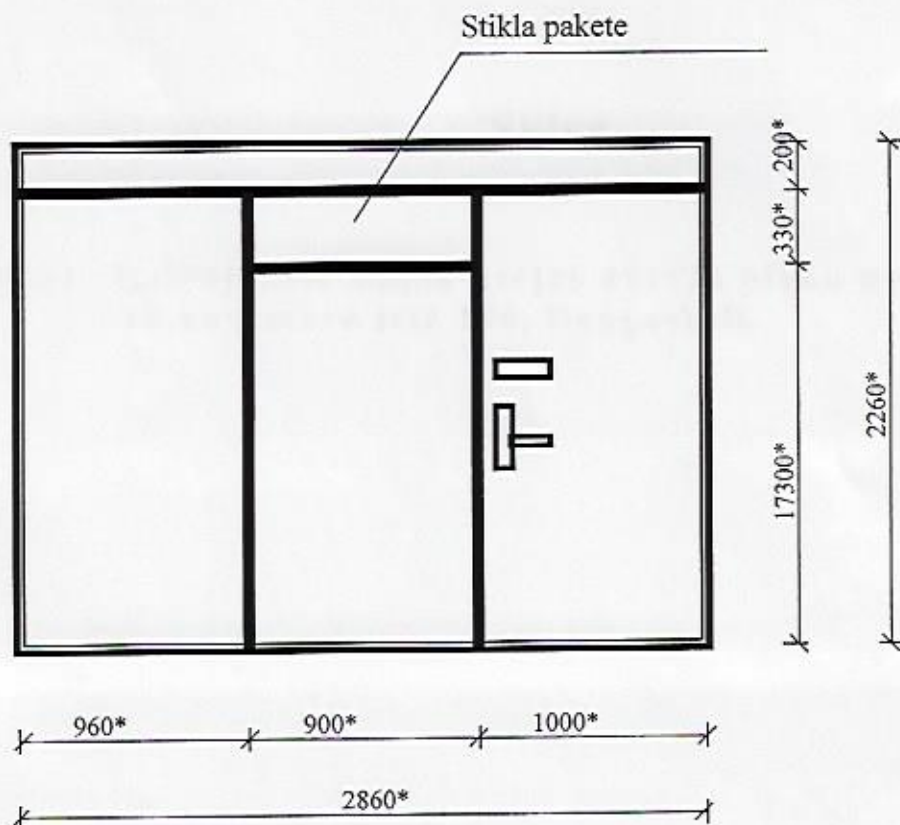

Ieejas metāla siltinātas durvju bloks
18.novembra iela 190

SASKAŅOTS
Daugavpils pilsētas galvenā
māksliniece
lav Ingūna Levša
20 25 .g. 30. septembrī

*- Izmērus precizēt uz vietas
Durvis nokrāsot ar krāsu M482 ("Tikkurila katalogs")