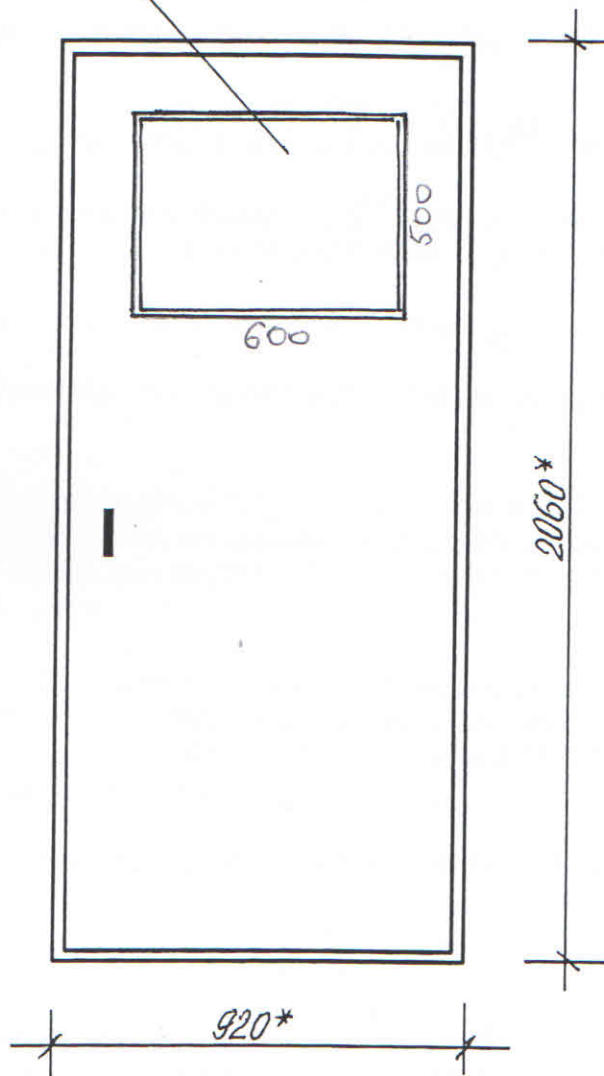

Ieejas metāla siltinātas durvis
Imantas iela 18

PVC logu bloks

SASKAŅOTS ar PVC logu bloku
Daugavpils pilsētas galvenā
māksliniece
Iev Ingūna Levša
20.10.17. *Imantas*

* - Izmērus precizēt uz vietas.

Metāla durvis nokrāsot ar krāsu 8017 („RAL” katalogs)