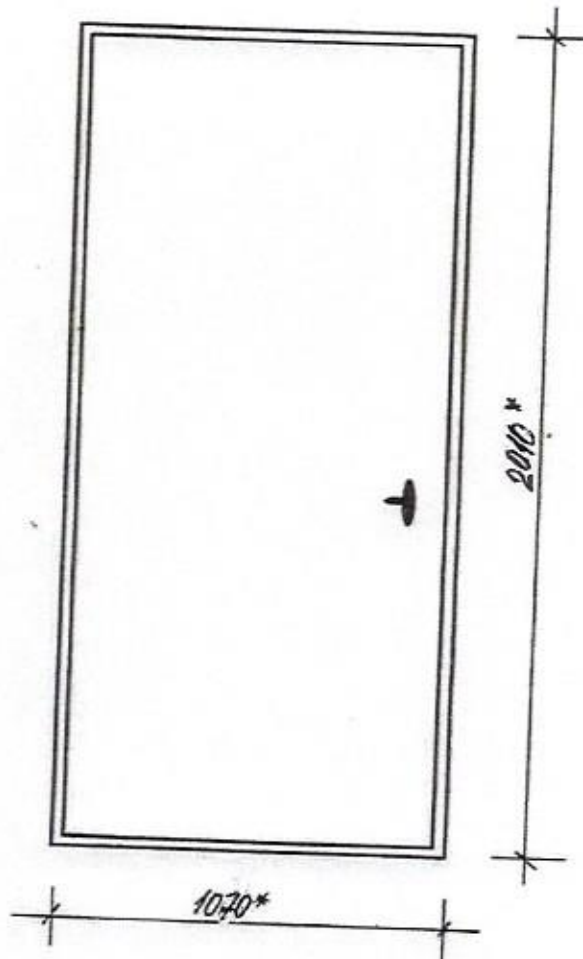

Apsaimniekotājs: SIA „DDzKSU”

Inženiere

I.Krapunova

t.65407262, e-mail: irina.krapunova@dzksu.lv

Daugavpilī 2020.g.

Ieejas metāla siltinātas durvis

Ķieģeļu iela 5

* - Izmērus precizēt uz vietas.