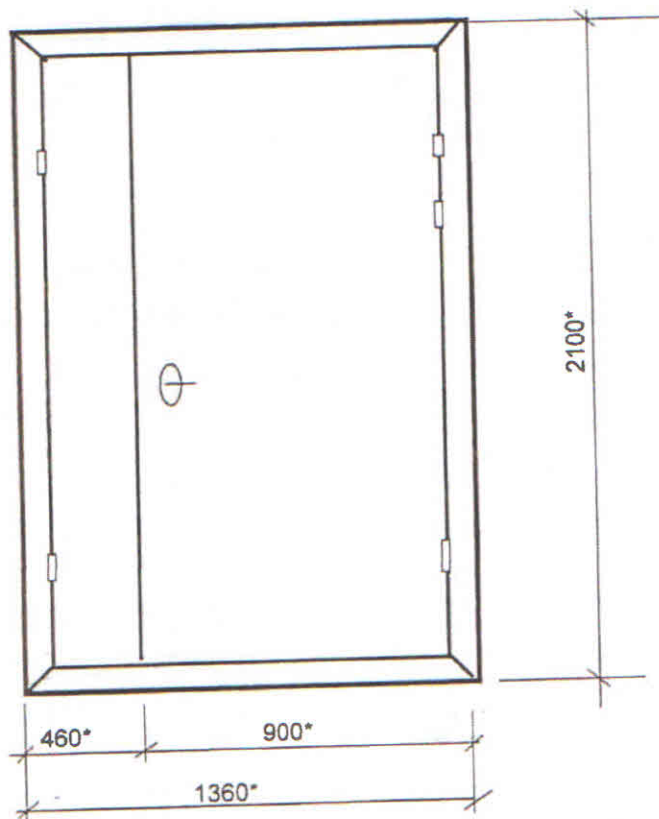

Ieejas metālā siltinātas durvis

Višķu iela 14

Durvis nokrāsot ar krāsu N 482 („Tikkurila” katalogs)

* - Izmērus precizēt uz vietas.

Sastādīja: I. Komar I. Komar

SASKAŅOTS

Daugavpils pilsētas
gaivene mākslinieka p.i.