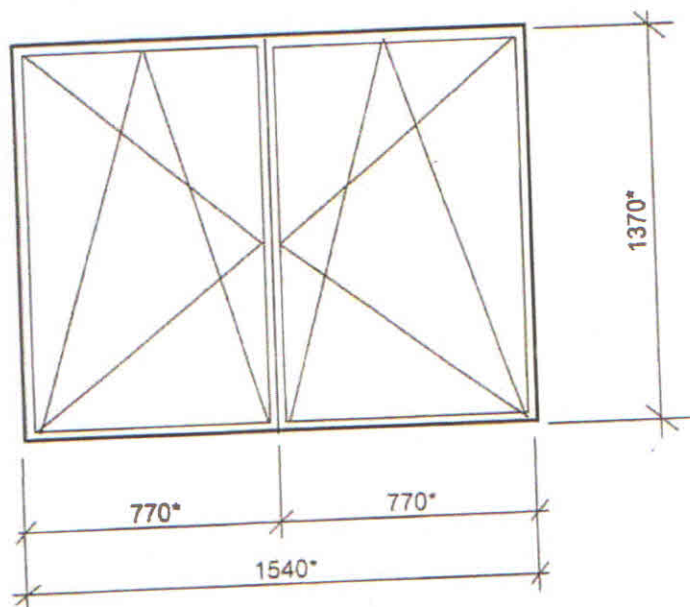

PVC logs

(kāpņu telpa)

Višķu iela 14

Logu krāsa - balta

* - Izmerus precizēt uz vietas.

Sastādīja: I. Komar I. Komar

SASKAŅOTS

Daugavpils pilsētas
galvenā mākslinieka p.i.