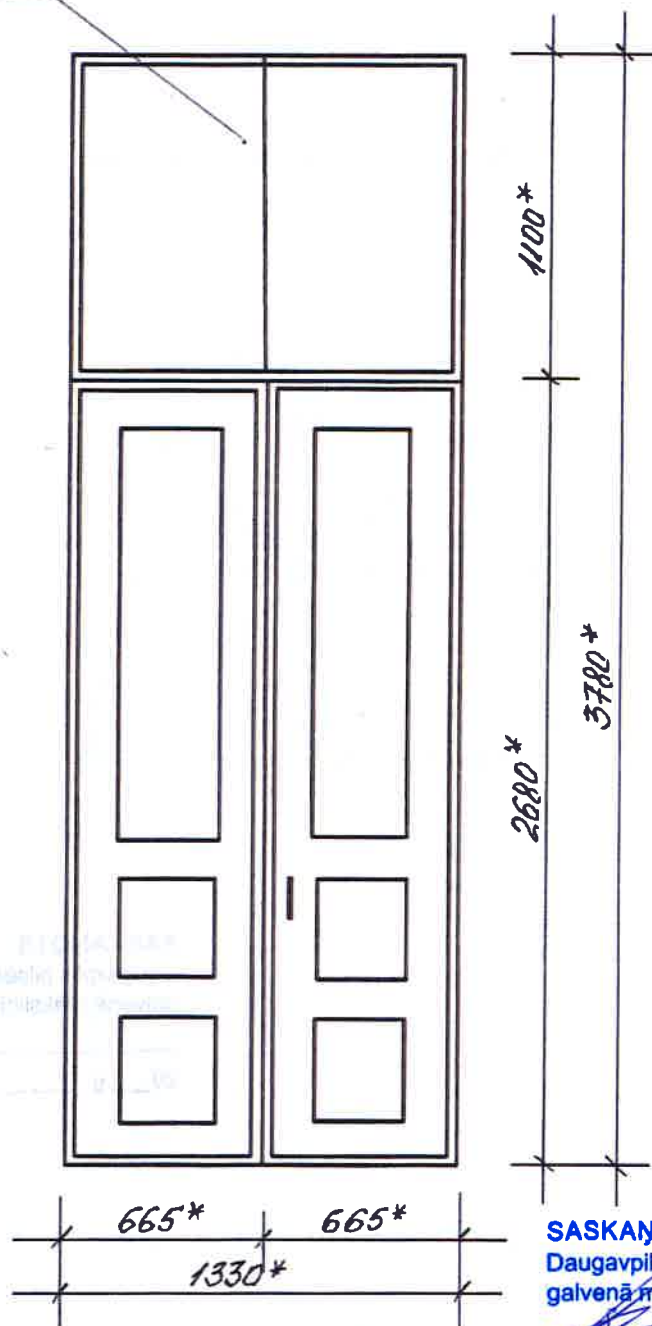

Ieejas koka durvis  
Saules iela 29

*PVC logu bloks*

SASKAŅOTS

Daugavpils pilsētas  
galvenā mākslinieka p.i.

Sandra Poplavska

2021. g. 1. februārī

\* - Izmērus precizēt uz vietas.

Durvis nokrāsot ar krāsu 482 („Tikkurila” katalogs).

Sastādīja:

I. Krapunova

Ieejas koka durvis  
Saules iela 29

*PVC logu bloks*

SASKAŅOTS  
Daugavpils pilsētas  
galvenā mākslinieka p.i.

Sandra Poplavska

2021. g. 1. februārī

\* - Izmērus precizēt uz vietas.