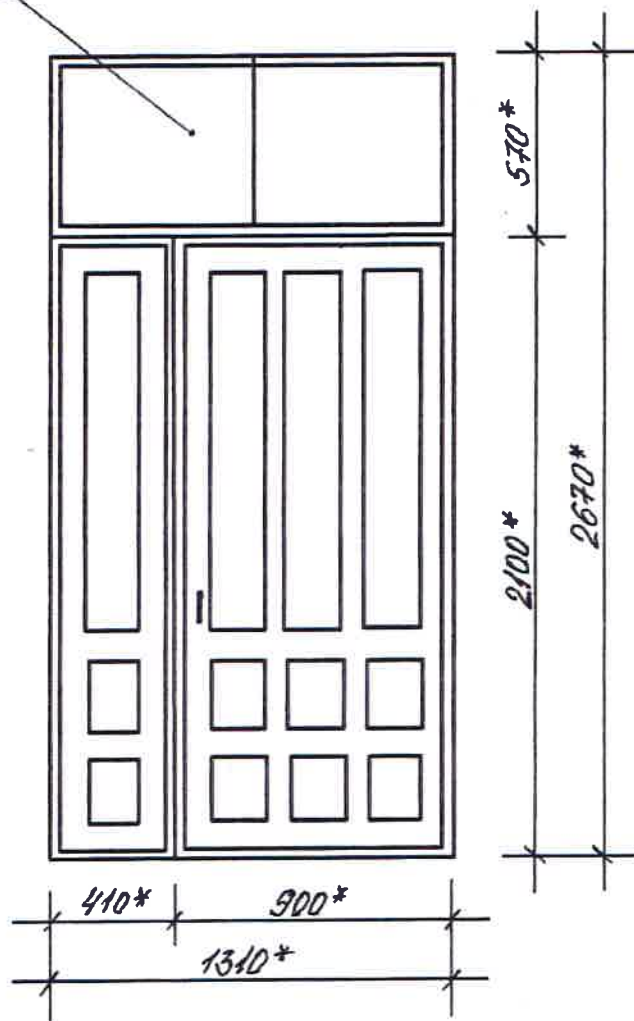

Ieejas koka durvis  
Saules iela 29

*PVC logu bloks*

SASKAŅOTS

Daugavpils pilsētas  
galvenā mākslinieka p.i.

Sandra Poplavska

2021. g. 1. februārī

\* - Izmērus precizēt uz vietas.

Durvis nokrāsot ar krāsu 482 („Tikkurila” katalogs).

Sastādīja:

I. Krapunova

Ieejas koka durvis  
Saules iela 29

*PVC logu bloks*

SASKAŅOTS  
Daugavpils pilsētas  
galvenā mākslinieka p.i.

Sandra Poplavska

2021. g. 1. februārī

\* - Izmērus precizēt uz vietas.