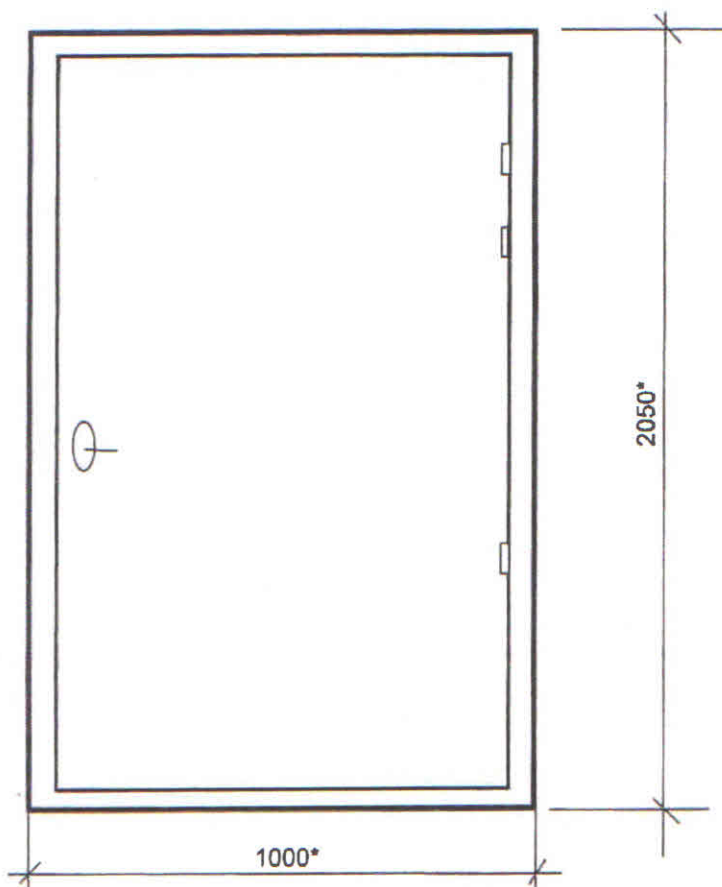

Ieejas metāla siltinātas durvis

Lielā Dārza iela 44

Durvis nokrāsot ar krāsu N482 („Tikkurila” katalogs)

* - Izmērus precizēt uz vietas.

Sastādīja: I.Komar I.Komar

SASKAŅOTS
Daugavpils pilsētas
galvenā mākslinieka p.i.