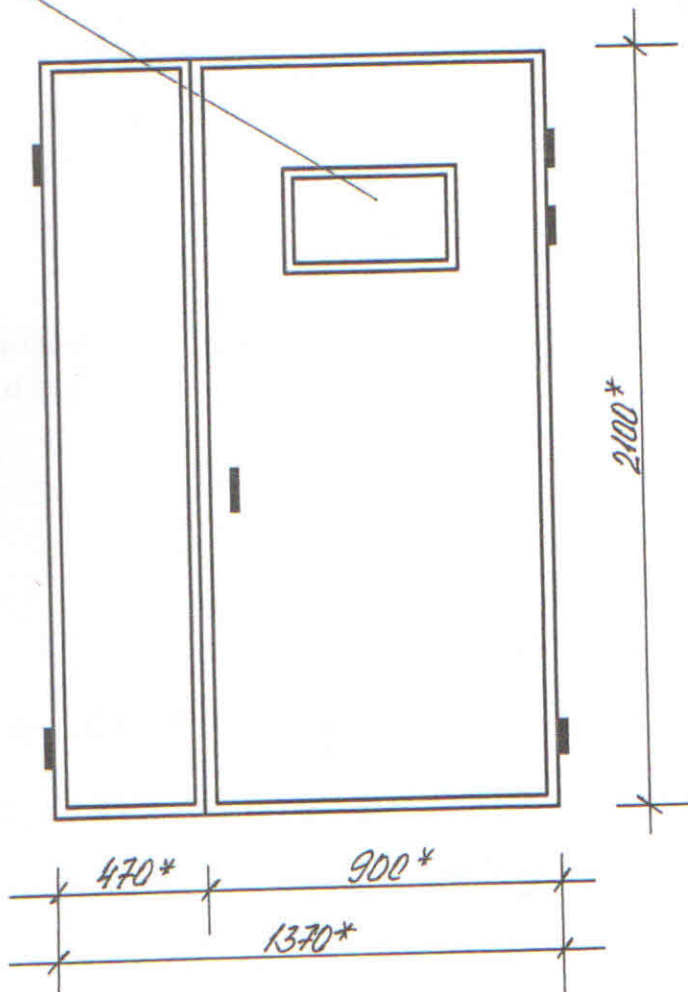

Ieejas metāla siltinātas durvis

Stadiona iela 20

*PVC logu bloks
400* x 300**

SASKAŅOTS

Daugavpils pilsētas
galvenā mākslinieka p.i.

Sandra Poplavska

2021.g. 24. martā

* - Izmērus precizēt uz vietas.

Metāla durvis nokrāsot ar krāsu 8017 („RAL” katalogs)

Sastādīja:

I. Krapunova